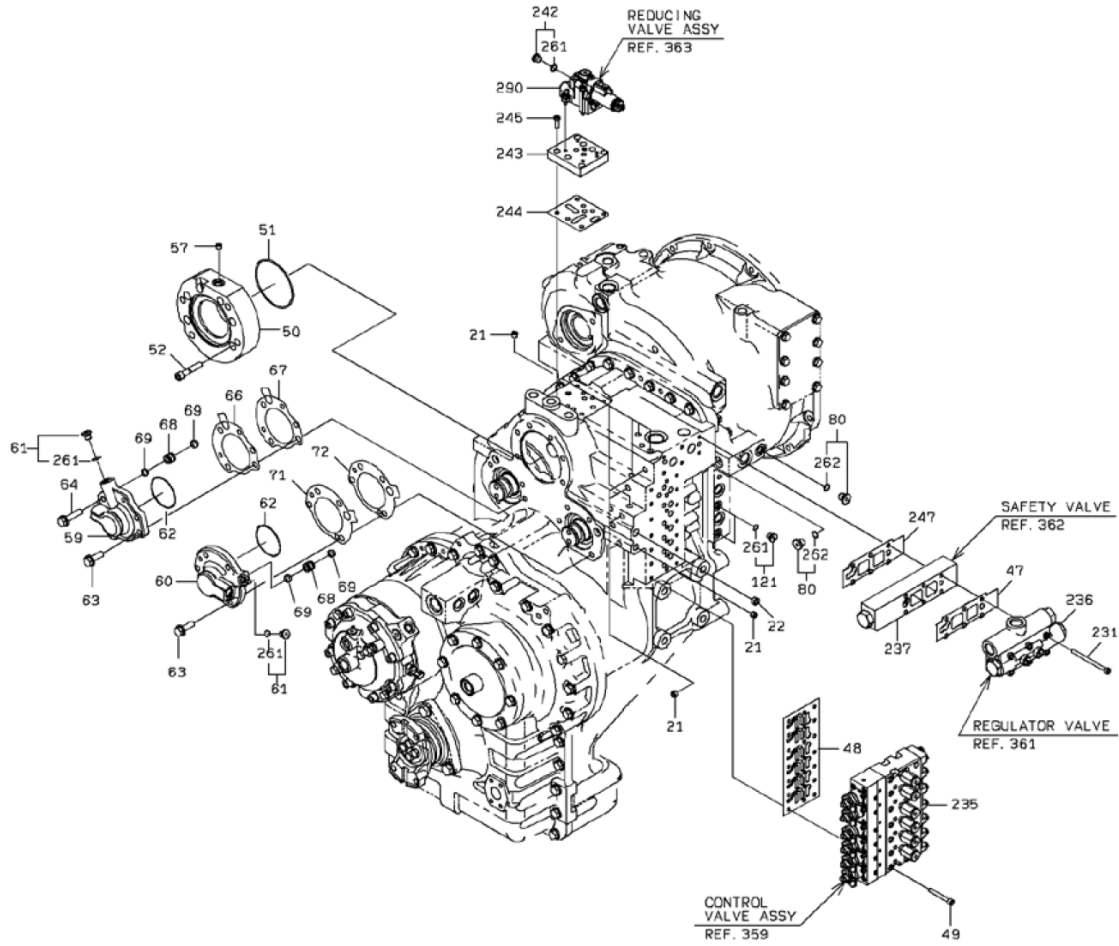

TRANSMISSION ASSY

(T/M MODEL : TCDD71BW1)

(注記) : シリアルナンバーはトランスミッションのシリアルナンバーを示します。
(NOTE) : SERIAL NUMBER INDICATES THE TRANSMISSION SERIAL NUMBER.

4-B