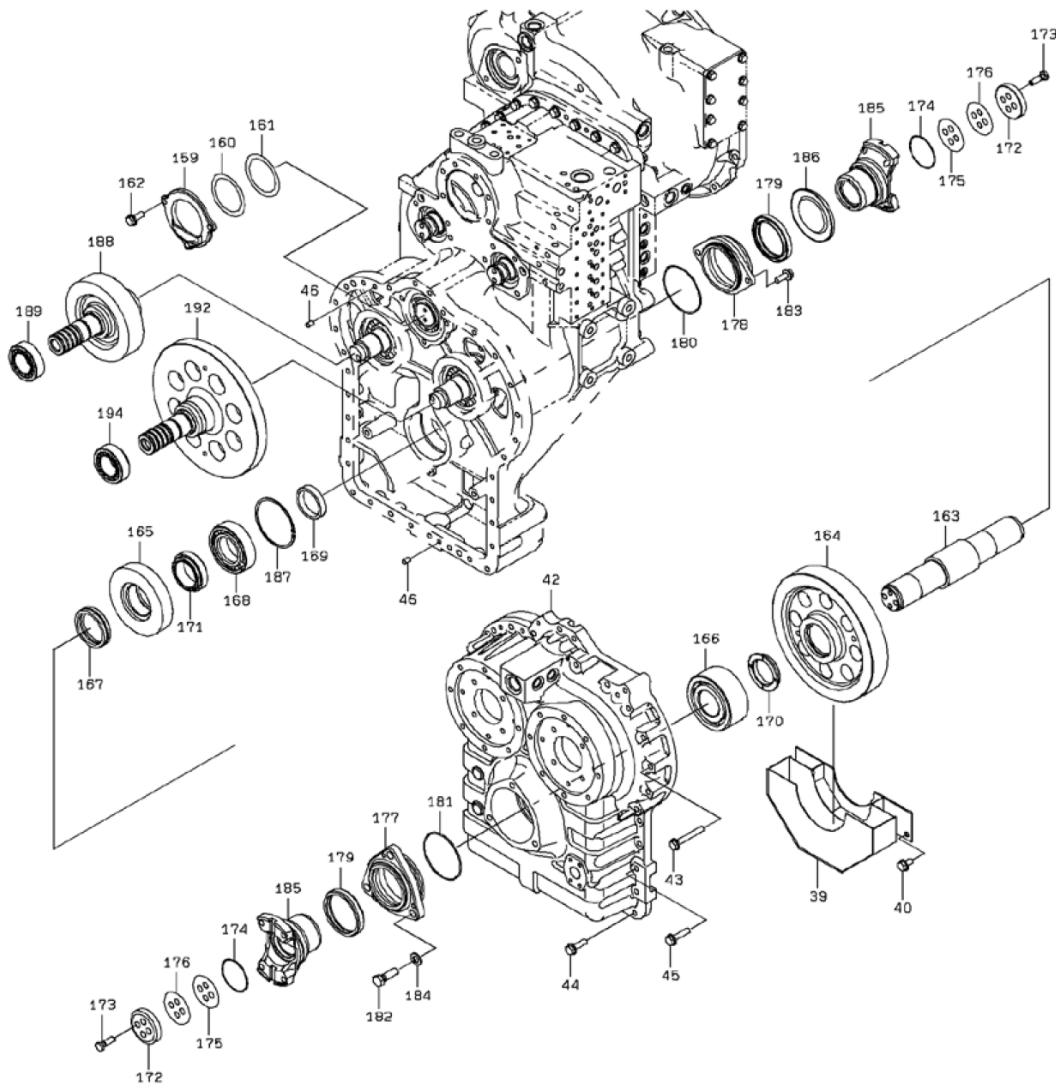

TRANSMISSION ASSY

(T/M MODEL : TCDD71BW1)

(注記) : シリアルナンバーはトランスミッションのシリアルナンバーを示します。
(NOTE) : SERIAL NUMBER INDICATES THE TRANSMISSION SERIAL NUMBER.

6-A