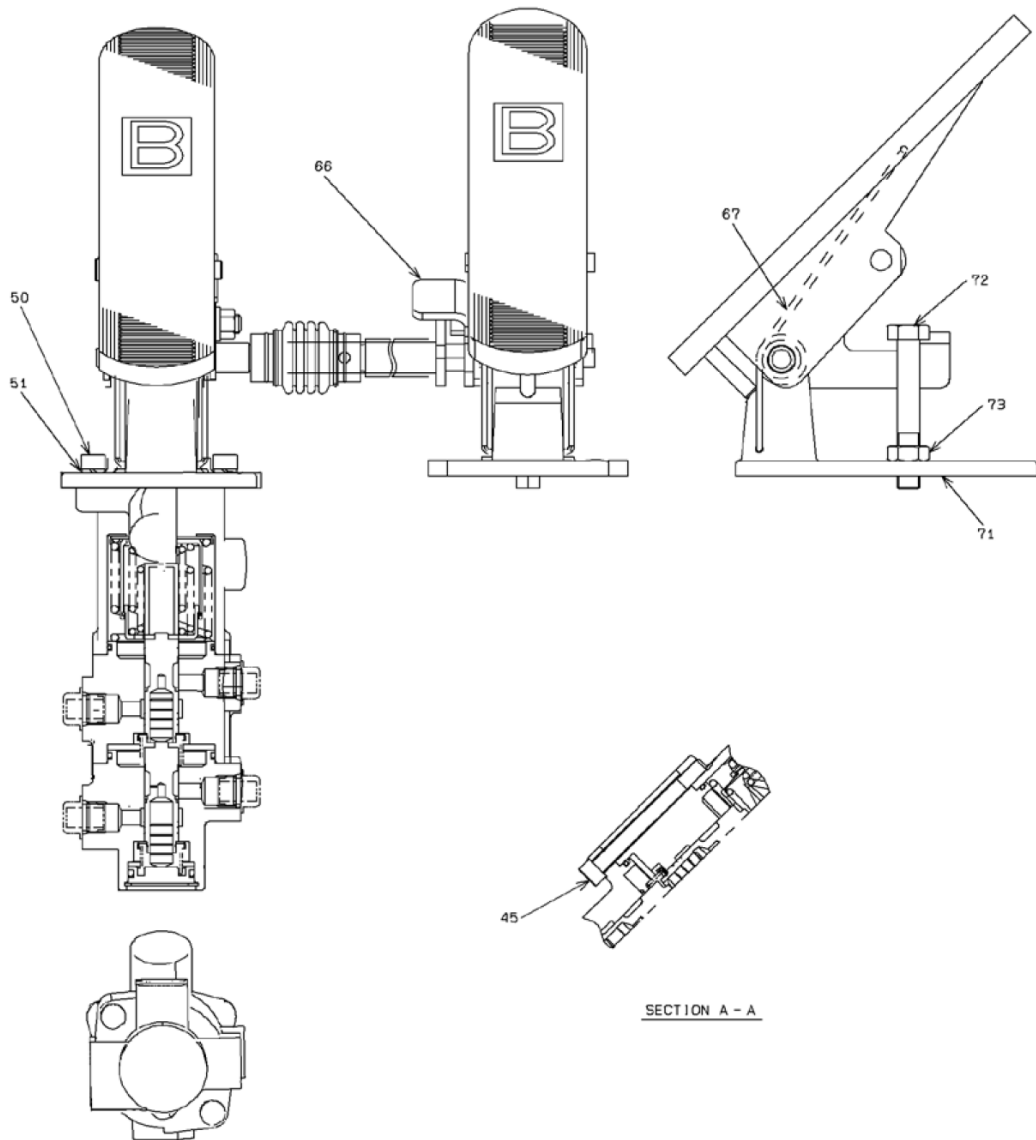

BRAKE VALVE

SECTION A - A