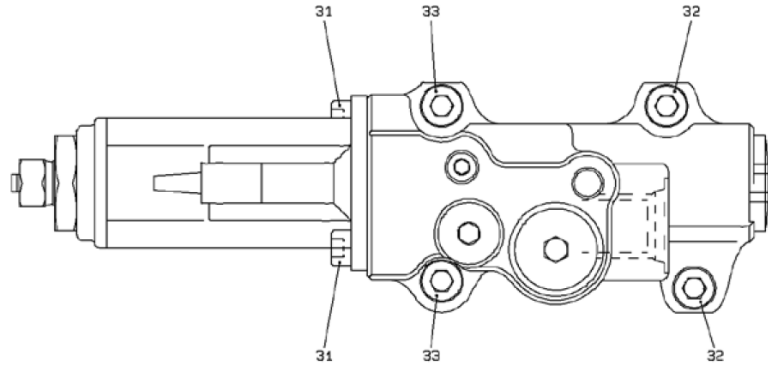

REDUCING VALVE ASSY

(T/M MODEL : TCD071BW1)

(注記) : シリアルナンバーはトランスミッションのシリアルナンバーを示します。
(NOTE) : SERIAL NUMBER INDICATES THE TRANSMISSION SERIAL NUMBER.

1-A