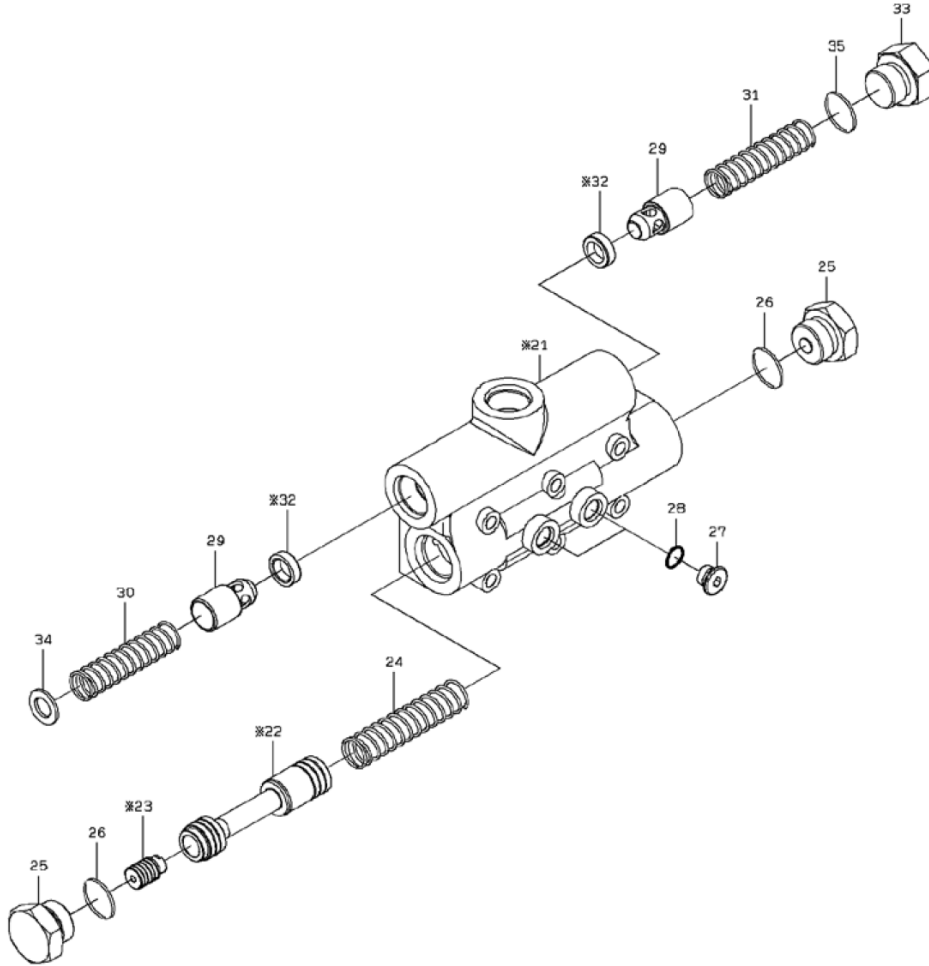

REGULATOR VALVE ASSY

(T/M MODEL : TCDD71BW1)

(注記) : シリアルナンバーはトランスミッションのシリアルナンバーを示します。
(NOTE) : SERIAL NUMBER INDICATES THE TRANSMISSION SERIAL NUMBER.