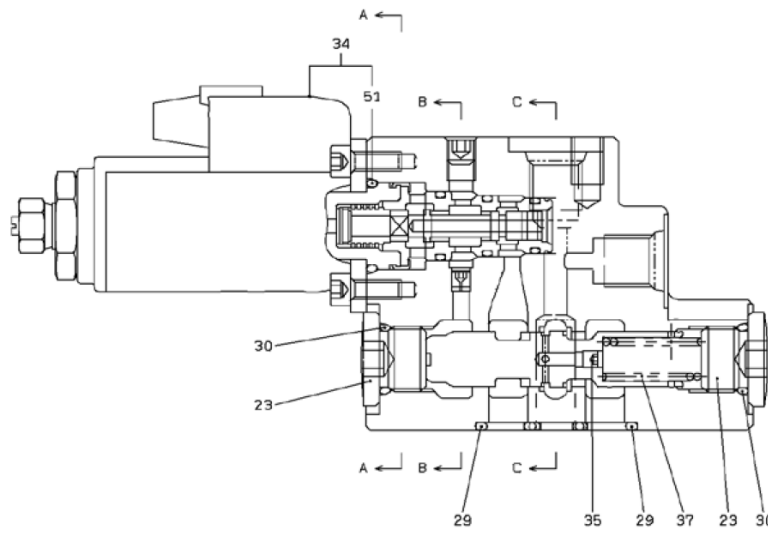

REDUCING VALVE ASSY

(T/M MODEL : TCD071BW1)

(注記) : シリアルナンバーはトランスミッションのシリアルナンバーを示します。
(NOTE) : SERIAL NUMBER INDICATES THE TRANSMISSION SERIAL NUMBER.

1-A