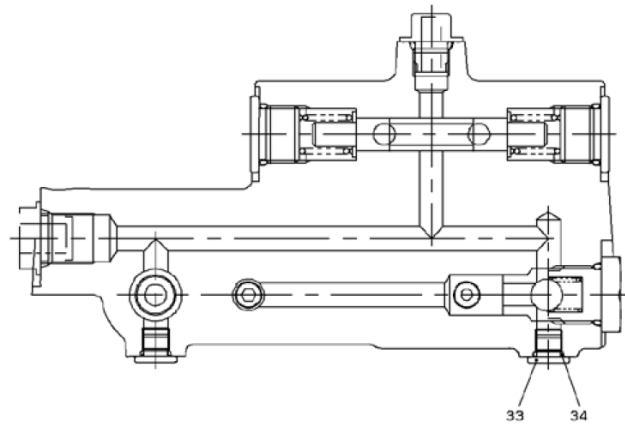

UNLOADER VALVE

SECTION A-A