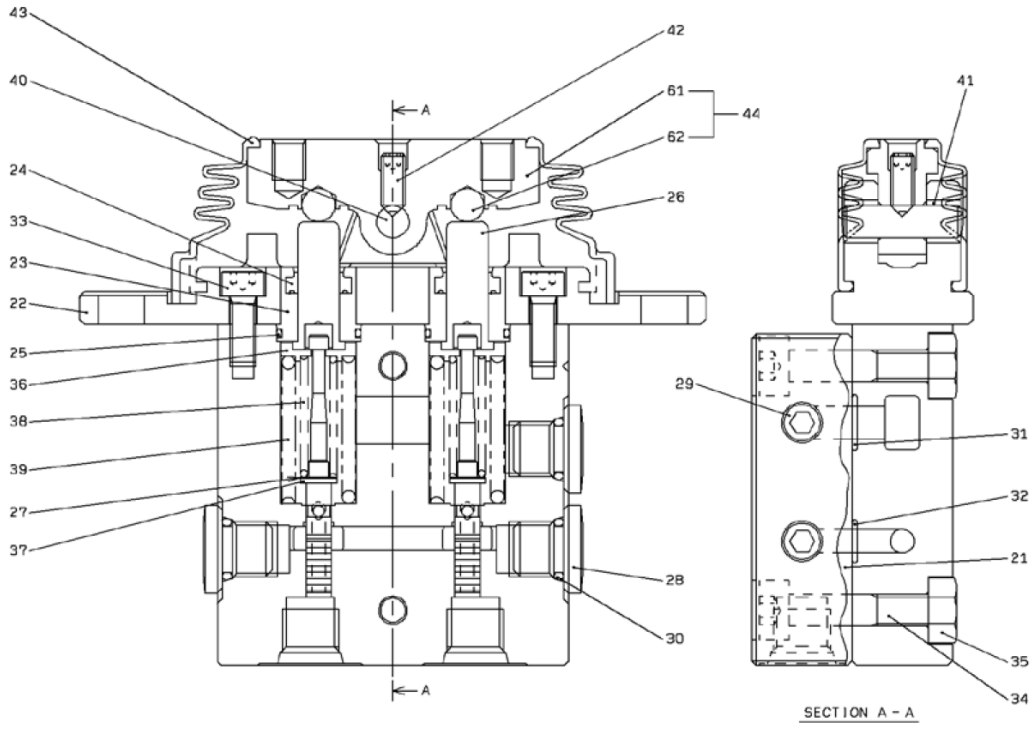

PILOT VALVE (FOR 3-WAY PIPING)

1-A

PILOT VALVE (FOR 3-WAY PIPING)

SYM-BOL	PART NUMBER	PART NAME	UNIT Q,TY	SERIAL			REMARKS							
				(A)	-	(B)	N	P	D	(A)	(B)	(C)	(D)	REMARKS
000A	38560-60640	VALVE,PILOT	1	1	-									
21A	41600-71770	PLATE	1	1	-									
22A	31205-70220	COVER	1	1	-									
23A	41530-75150	PLUG	2	1	-									
24A	39600-72960	PACKING	2	1	-									
25A	47131-76700	RING,O	2	1	-									
26A	45887-70380	ROD,PUSH	2	1	-									
27A	34200-71720	SHIM	2	1	-									
28A	41530-72790	PLUG	3	1	-									
29A	41530-73550	PLUG	2	1	-									
30A	65210-12011	RING,O	3	1	-									
31A	65210-12010	RING,O	1	1	-									
32A	65210-12008	RING,O	1	1	-									
33A	61101-06016	BOLT,SOCKET	2	1	-									
34A	61101-08040	BOLT,SOCKET	2	1	-									
35A	62401-81081	NUT	2	1	-									
36A	33930-70980	SEAT,SPRING	2	1	-									
37A	46000-71760	WASHER	2	1	-									
38A	35600-77560	SPRING	2	1	-									
39A	35600-77350	SPRING	2	1	-									
40A	31611-70040	CAMSHAFT	1	1	-									
41A	40840-72670	BUSHING	2	1	-									
42A	35104-70170	SCREW,SET	1	1	-									
43A	40790-70540	BOOT	1	1	-									
44A	31605-70010	CAM ASSY	1	1	-					Y01				
61A	31600-70020	CAM	1	1	-					01				
62A	43751-70300	BALL	2	1	-					01