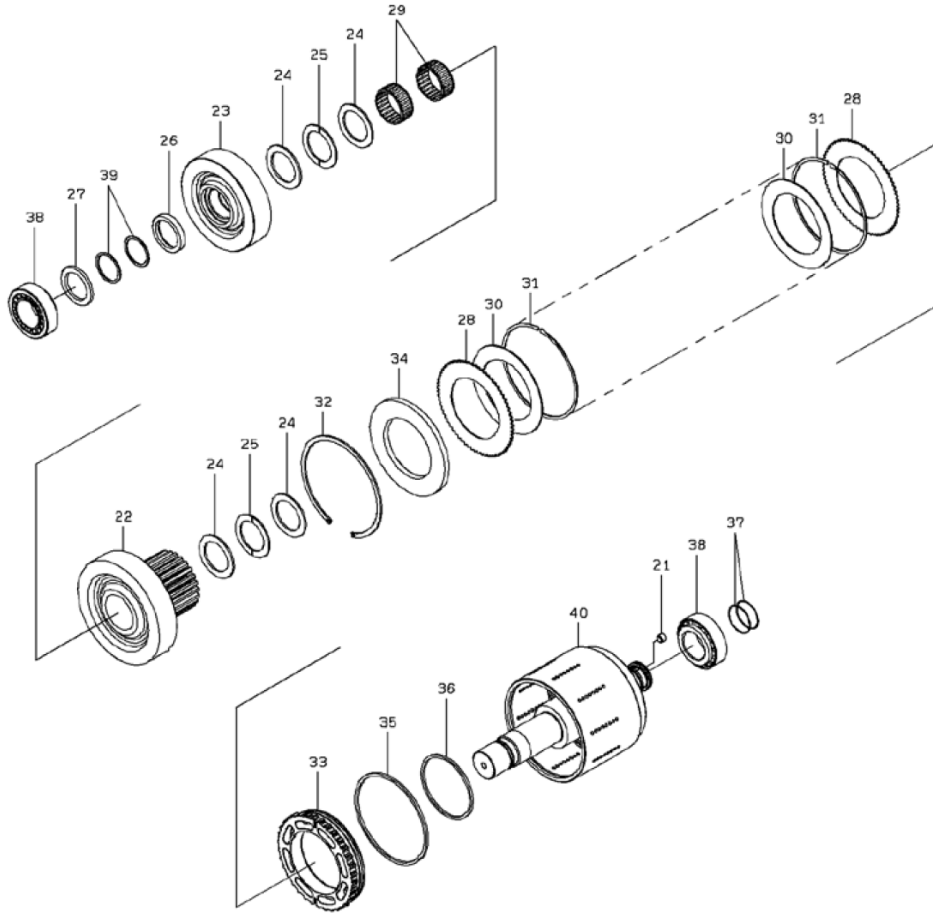

CLUTCH ASSY (R)

(T/M MODEL : TCD071BW1)

(注記) : シリアルナンバーはトランスミッションのシリアルナンバーを示します。
(NOTE) : SERIAL NUMBER INDICATES THE TRANSMISSION SERIAL NUMBER.

1-A

CLUTCH ASSY (R)

SYM-BOL	PART NUMBER	PART NAME	UNIT Q,TY	SERIAL			REMARKS							
				(A)	-	(B)	N	P	D	(A)	(B)	(C)	(D)	REMARKS
000A	53101-01190	CLUTCH ASSY	1	1	-									
21A	53101-00090	PLUG	1	1	-									
22A	53101-02130	GEAR	1	1	-									
23A	53101-01980	GEAR	1	1	-									
24A	53101-01990	WASHER,THRUST	4	1	-									
25A	53101-02000	BEARING,THRUST	2	1	-									
26A	53101-02010	SPACER	1	1	-									
27A	53101-02020	SPACER	1	1	-									
28A	53101-01640	DISC,SEPARATION	14	1	-									
29A	53101-02030	BEARING,NEEDLE	2	1	-									
30A	53101-02040	DISC,FRICTION	13	1	-									
31A	53101-02050	SPRING	13	1	-									
32A	53101-02060	RING,SNAP	1	1	-									
33A	53101-02070	PISTON	1	1	-									
34A	53101-02080	PLATE	1	1	-									
35A	53101-02090	RING,D	1	1	-									
36A	53101-02100	RING,D	1	1	-									
37A	53101-02110	RING,SEAL	2	1	-									
38A	53101-01570	BEARING,TAPER ROLLER	2	1	-									
39A	53101-02120	RING,SNAP	2	1	-									
40A	53101-01960	SHAFT ASSY	1	1	-