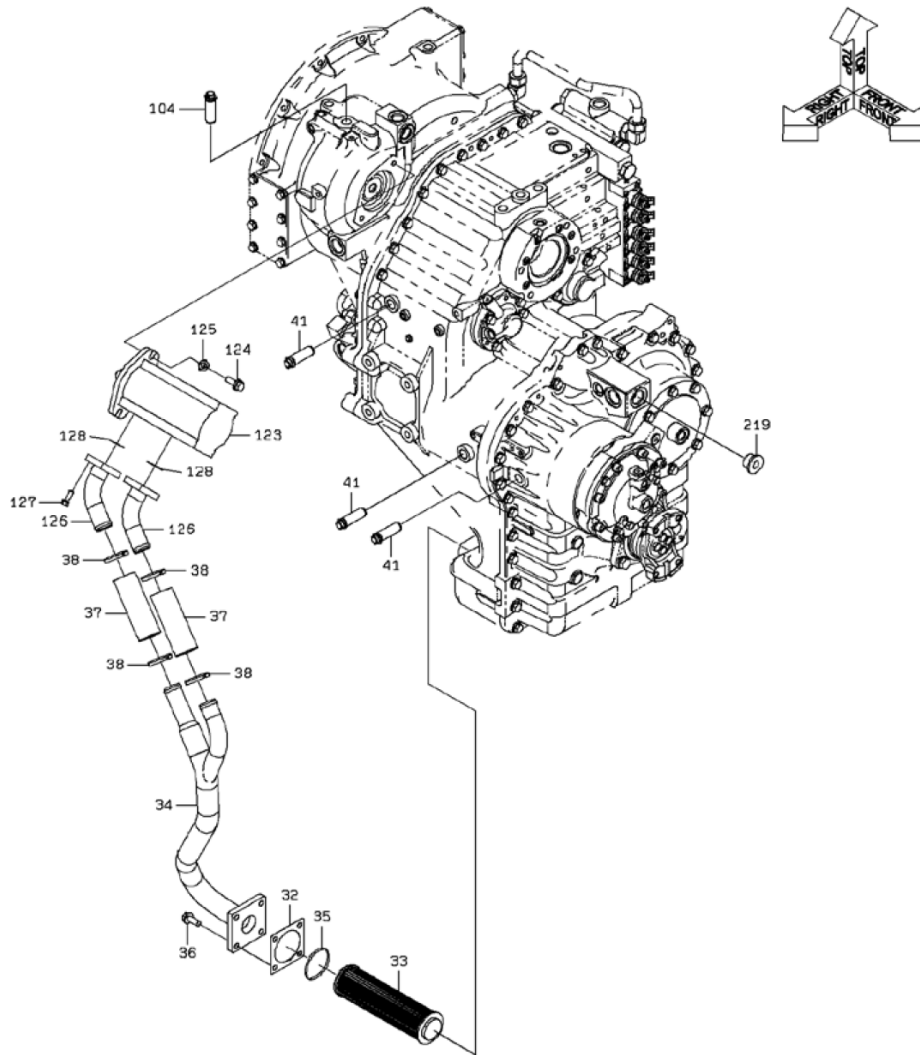

TRANSMISSION ASSY

(T/M MODEL : TCDD71BW1)

(注記) : シリアルナンバーはトランスミッションのシリアルナンバーを示します。
(NOTE) : SERIAL NUMBER INDICATES THE TRANSMISSION SERIAL NUMBER.

2-A