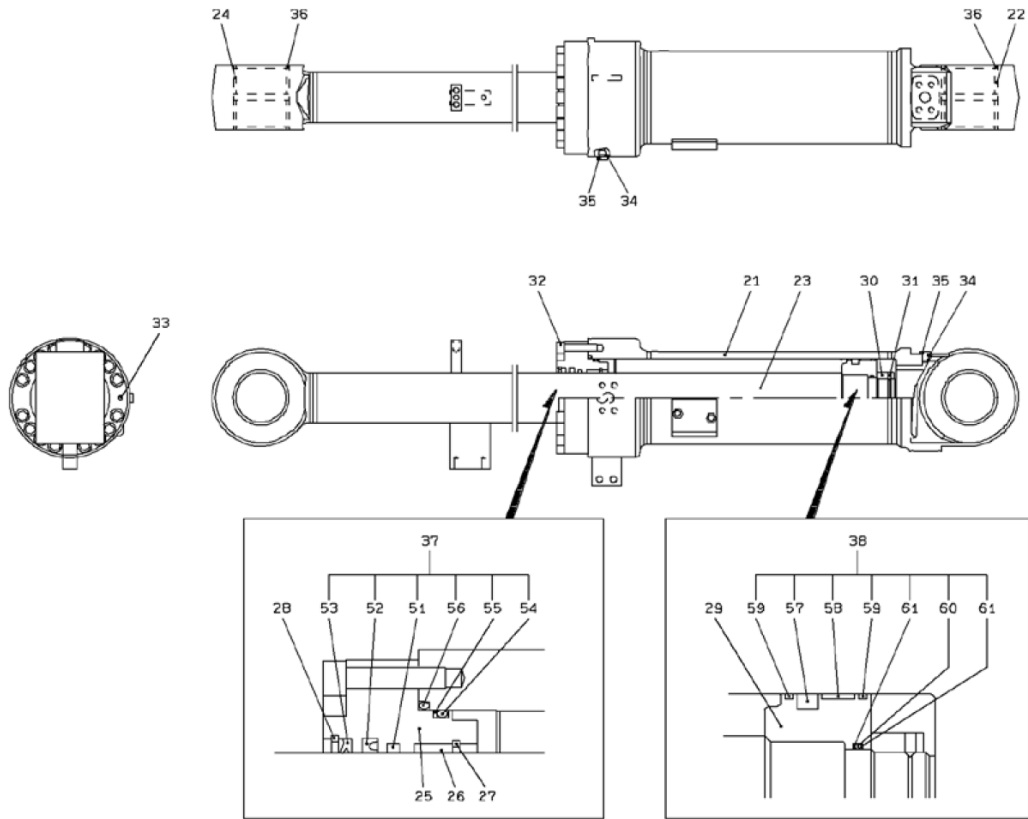

TILT CYLINDER /(HIGH LIFT ARM SPEC.)

TILT CYLINDER /(HIGH LIFT ARM SPEC.)

SYM-BOL	PART NUMBER	PART NAME	UNIT Q,TY	SERIAL			REMARKS							
				(A)	-	(B)	N	P	D	(A)	(B)	(C)	(D)	REMARKS
000A	34820-69140	CYLINDER ASSY,OIL	1	1	-									
21A	36704-70510	TUBE ASSY,CYLINDER	1	1	-									
22A	40840-73550	BUSHING	2	1	-									
23A	45871-70900	ROD ASSY	1	1	-									
24A	40840-73550	BUSHING	2	1	-									
25A	31289-71370	COVER,ROD	1	1	-									
26A	40840-73560	BUSHING	1	1	-									
27A	45323-70350	RING,RETAINER	1	1	-									
28A	45323-70360	RING,RETAINER	1	1	-									
29A	39960-72860	PISTON	1	1	-									
30A	37636-70370	NUT,PISTON	1	1	-									
31A	35104-70210	SCREW,SET	1	1	-									
32A	43956-71720	BOLT,SOCKET	18	1	-									
33A	35104-70220	SCREW,SET	1	1	-									
34A	47131-78280	RING,O	2	1	-									
35A	41530-75920	PLUG	2	1	-									
36A	34044-71410	SEAL,DUST	4	1	-									
37A	49327-75030	SEAL KIT	1	1	-						QK1			
38A	49327-75040	SEAL KIT	1	1	-						QK2			
51A	47195-70270	RING,BUFFER	1	1	-						K1			
52A	39661-70600	PACKING,U	1	1	-						K1			
53A	34044-71270	SEAL,DUST	1	1	-						K1			
54A	47131-78250	RING,O	1	1	-						K1			
55A	47194-72080	RING,BACK-UP	1	1	-						K1			
56A	47131-78260	RING,O	1	1	-						K1			
57A	34046-70100	SEAL,PISTON	1	1	-						K2			
58A	47171-71010	RING,WEAR	1	1	-						K2			
59A	45200-71740	RING	2	1	-						K2			
60A	47131-78270	RING	1	1	-						K2			
61A	47194-72090	RING,BACK-UP	2	1	-						K2