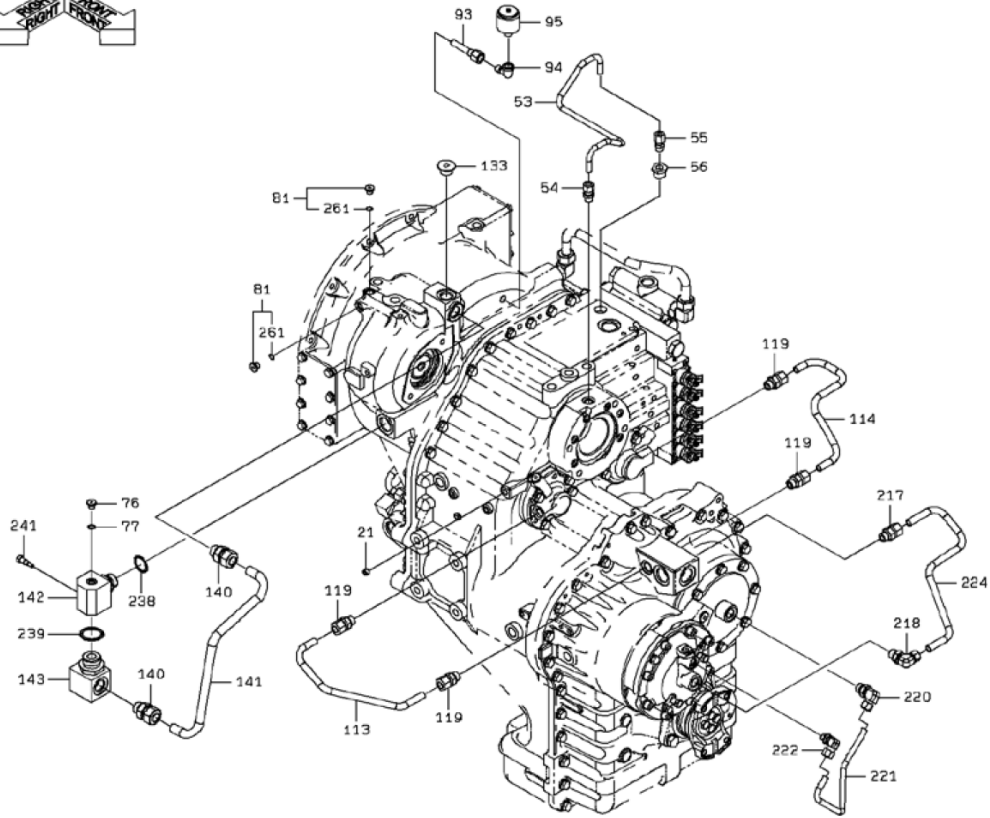

TRANSMISSION ASSY

(T/M MODEL : TCDD71BW1)

(注記) : シリアルナンバーはトランスミッションのシリアルナンバーを示します。
(NOTE) : SERIAL NUMBER INDICATES THE TRANSMISSION SERIAL NUMBER.

1-A