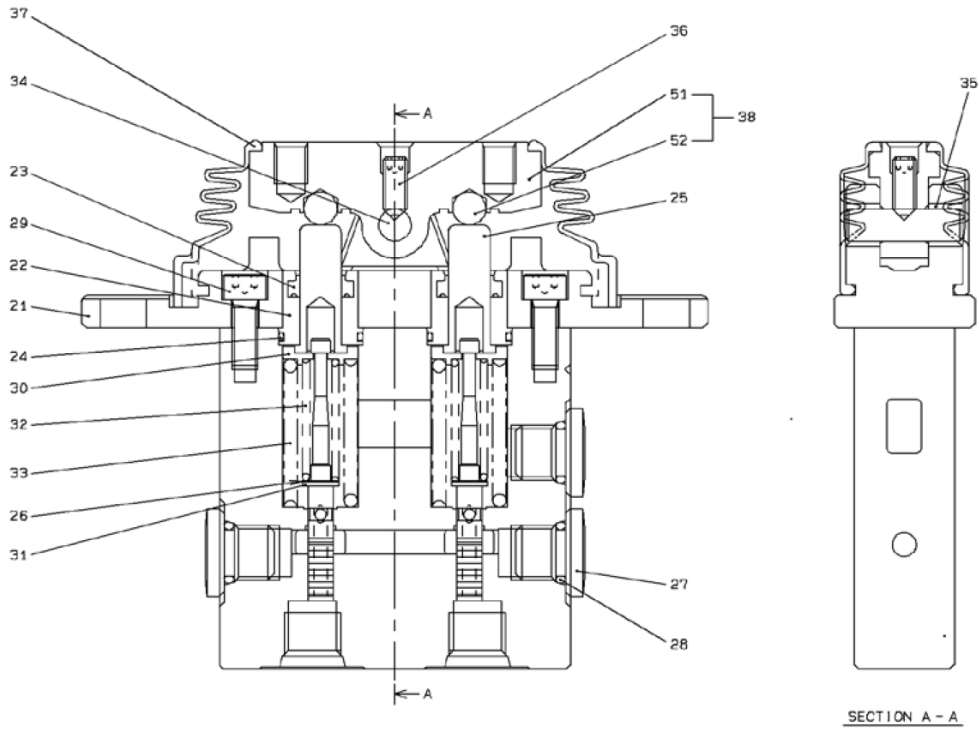

PILOT VALVE (FOR JOYSTICK STEERING)

1-A

PILOT VALVE (FOR JOYSTICK STEERING)

SYM-BOL	PART NUMBER	PART NAME	UNIT Q, TY	SERIAL			REMARKS							
				(A)	-	(B)	N	P	D	(A)	(B)	(C)	(D)	REMARKS
000A	38560-60910	VALVE,PILOT	1	1	-									
21A	31205-70220	COVER	1	1	-									
22A	41530-75150	PLUG	2	1	-									
23A	39600-72960	PACKING	2	1	-									
24A	47131-76700	RING,O	2	1	-									
25A	45887-70480	ROD,PUSH	2	1	-									
26A	34200-71720	SHIM	2	1	-									
27A	41530-72790	PLUG	1	1	-									
28A	65210-12011	RING,O	1	1	-									
29A	61101-06016	BOLT,SOCKET	2	1	-									
30A	33930-70980	SEAT,SPRING	2	1	-									
31A	46000-71760	WASHER	2	1	-									
32A	35600-78910	SPRING	2	1	-									
33A	35600-77350	SPRING	2	1	-									
34A	31611-70040	CAMSHAFT	1	1	-									
35A	40840-72670	BUSHING	2	1	-									
36A	35104-70170	SCREW,SET	1	1	-									
37A	40790-70540	BOOT	1	1	-									
38A	31605-70010	CAM ASSY	1	1	-					Y01				
51A	31600-70020	CAM	1	1	-					01				
52A	43751-70300	BALL	2	1	-					01