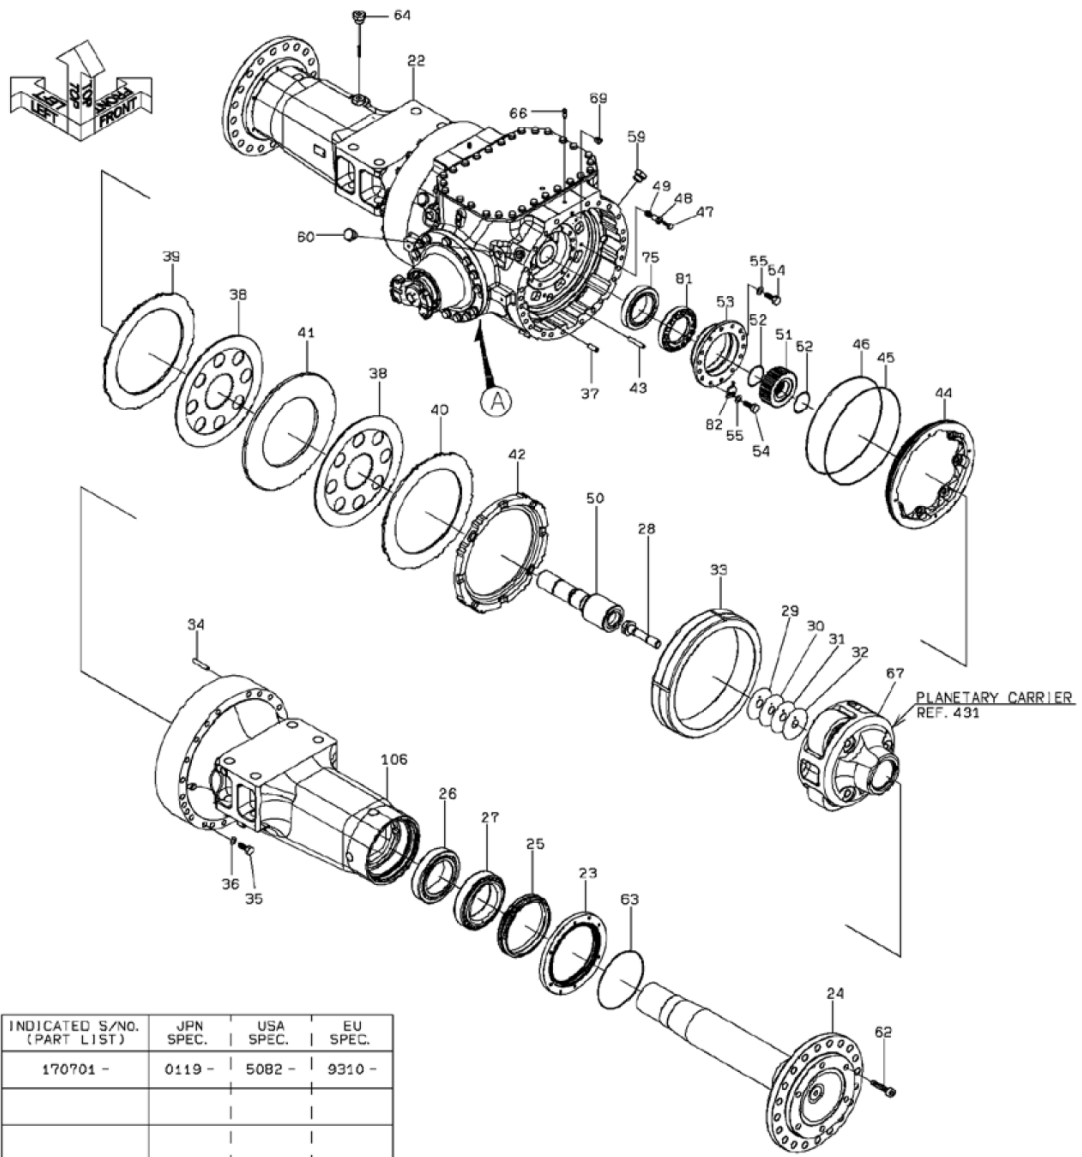

FRONT AXLE ASSY