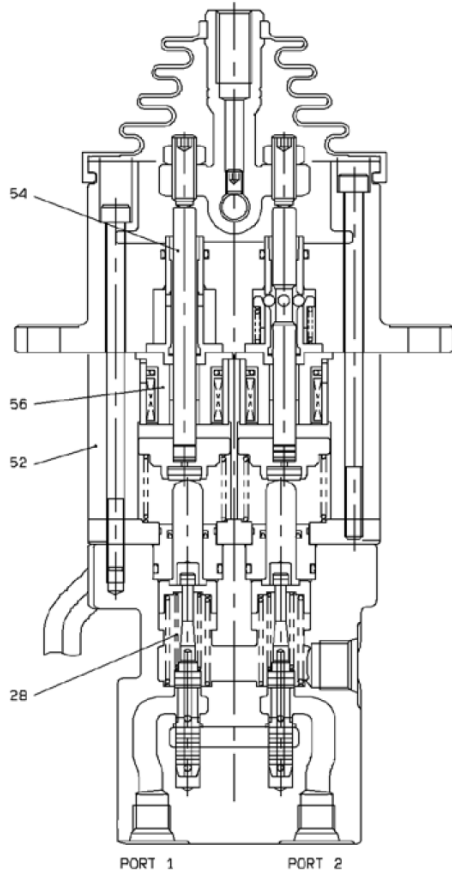

PILOT VALVE

SECTION A-A