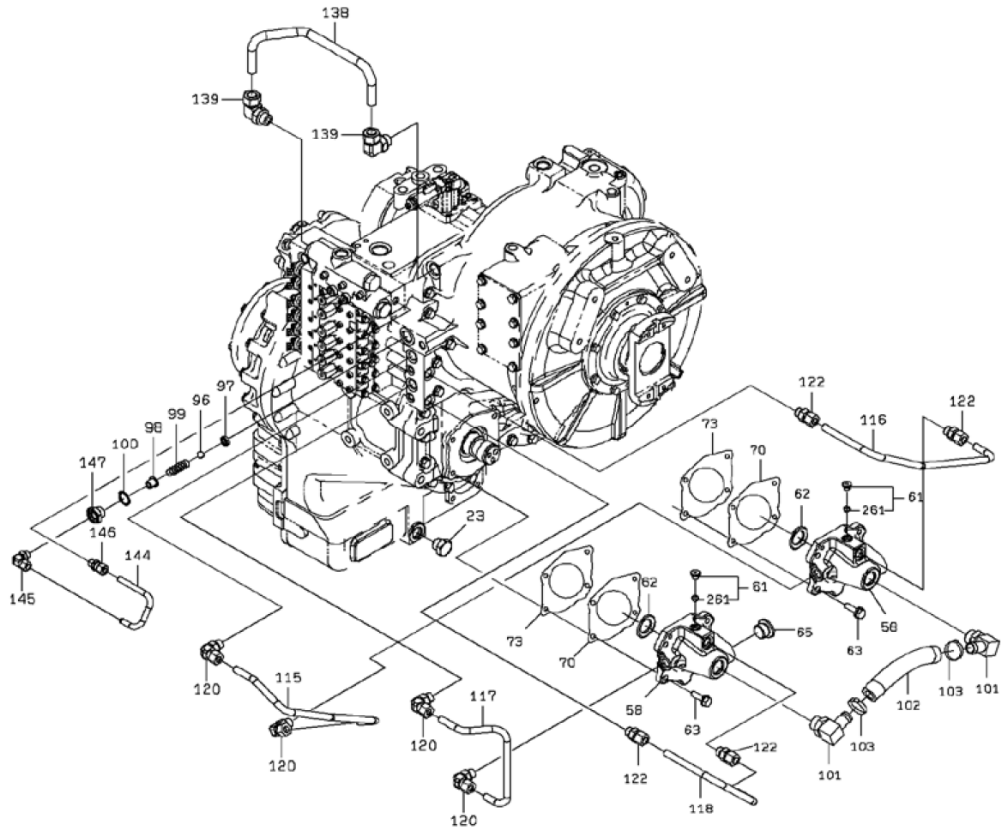

TRANSMISSION ASSY

(T/M MODEL : TCDD71BW1)

(注記) : シリアルナンバーはトランスミッションのシリアルナンバーを示します。
(NOTE) : SERIAL NUMBER INDICATES THE TRANSMISSION SERIAL NUMBER.