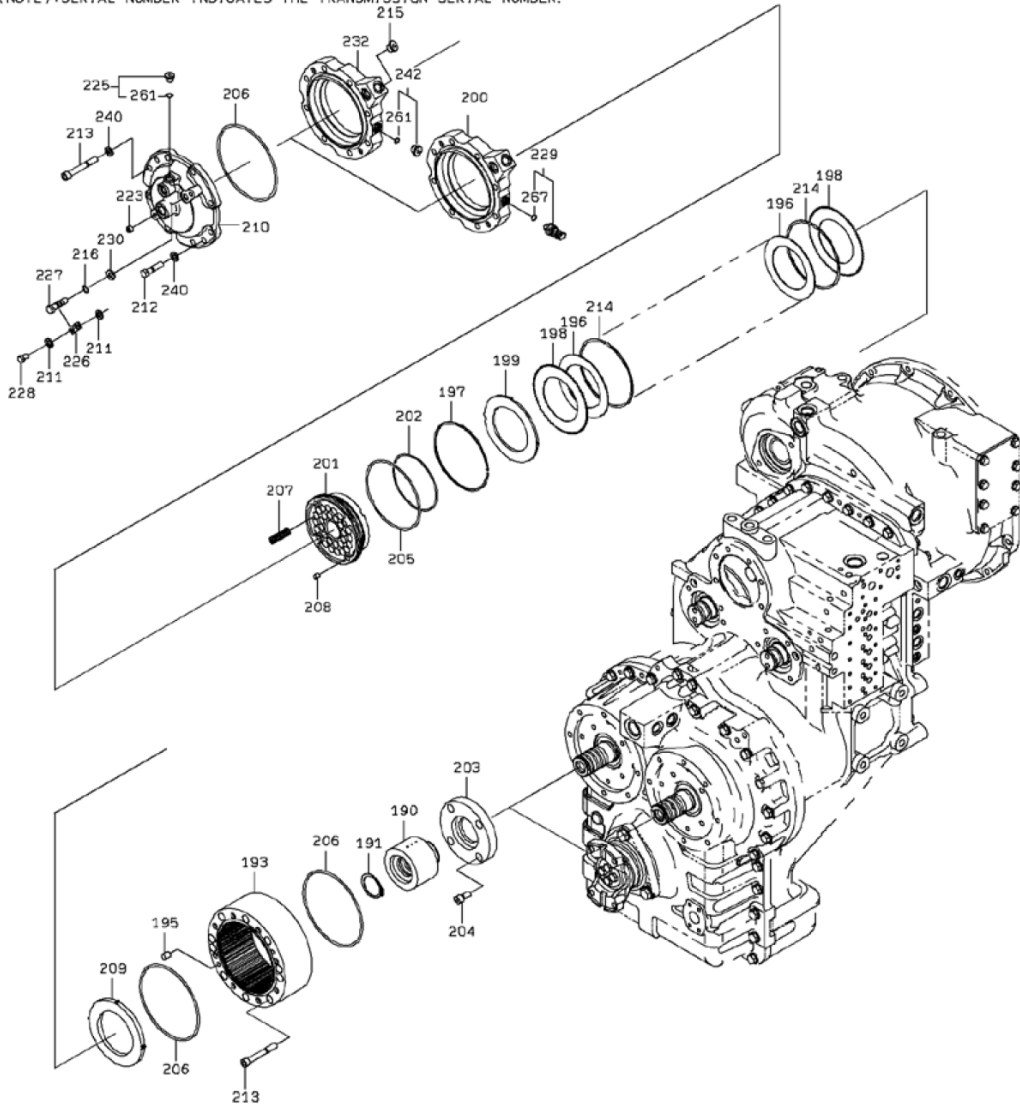

TRANSMISSION ASSY(2 PARKING-BRAKES AXIS SPEC.)

(T/M MODEL : TCD071BW2)

(注) : シリアルナンバーはトランスミッションのシリアルナンバーを示します。
(NOTE) : SERIAL NUMBER INDICATES THE TRANSMISSION SERIAL NUMBER.