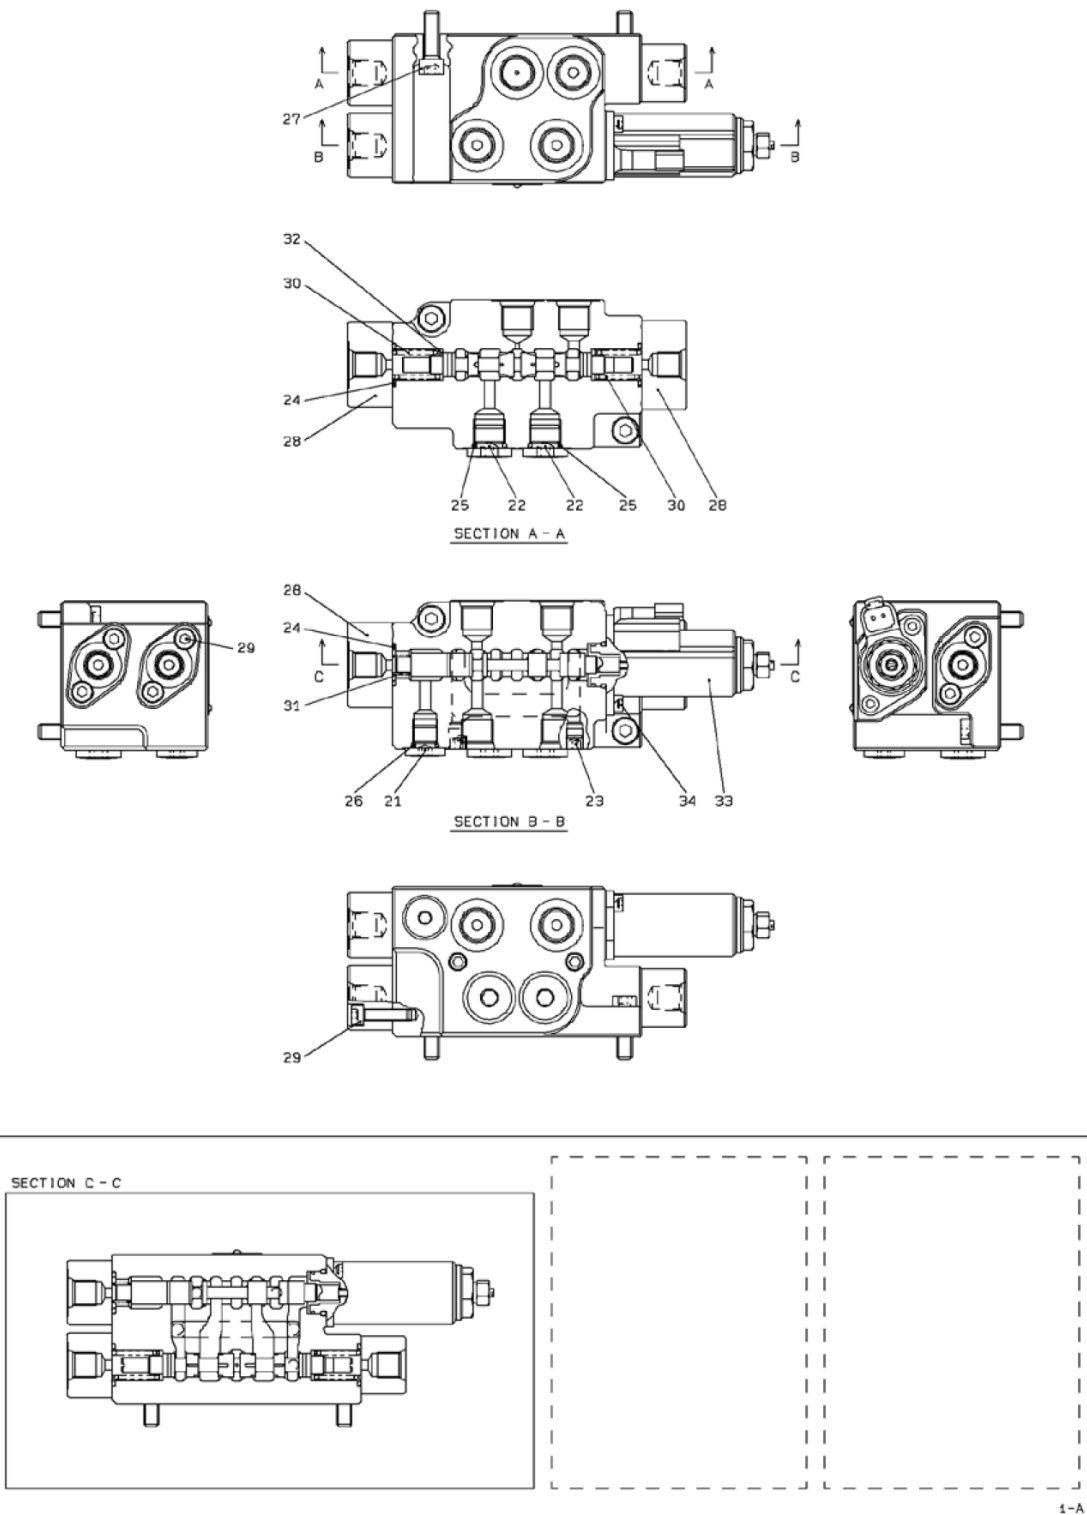

CONTROL VALVE (FOR 3-WAY PIPING)

SYM-BOL	PART NUMBER	PART NAME	UNIT Q,TY	SERIAL			REMARKS							
				(A)	-	(B)	N	P	D	(A)	(B)	(C)	(D)	REMARKS
105A	43956-71960	BOLT,SOCKET	4	1	-									
106A	35575-70540	SPOOL ASSY	1	1	-									
107A	35570-72550	SPOOL	1	1	-					01				
108A	35600-78870	SPRING	1	1	-					01				
109A	35600-78880	SPRING	1	1	-					01				
110A	33930-70690	SEAT,SPRING	2	1	-					01				
111A	43900-73540	BOLT	1	1	-					01				
112A	35440-70610	STOPPER	1	1	-					01				
113A	35570-72570	SPOOL	1	1	-						02			
114A	35600-79610	SPRING	1	1	-						02			
115A	35600-75290	SPRING	1	1	-						02			
116A	33930-70690	SEAT,SPRING	2	1	-						02			
117A	43900-73540	BOLT	1	1	-						02			
118A	35440-70620	STOPPER	1	1	-						02			
131A	35570-72370	SPOOL	1	1	-							03		
132A	35600-78870	SPRING	1	1	-							03		
133A	35600-78880	SPRING	1	1	-							03		
134A	33930-70690	SEAT,SPRING	2	1	-							03		
135A	43900-73540	BOLT	1	1	-							03		
136A	35440-70610	STOPPER	1	1	-							03		

CONTROL VALVE (FOR STICK STEERING)