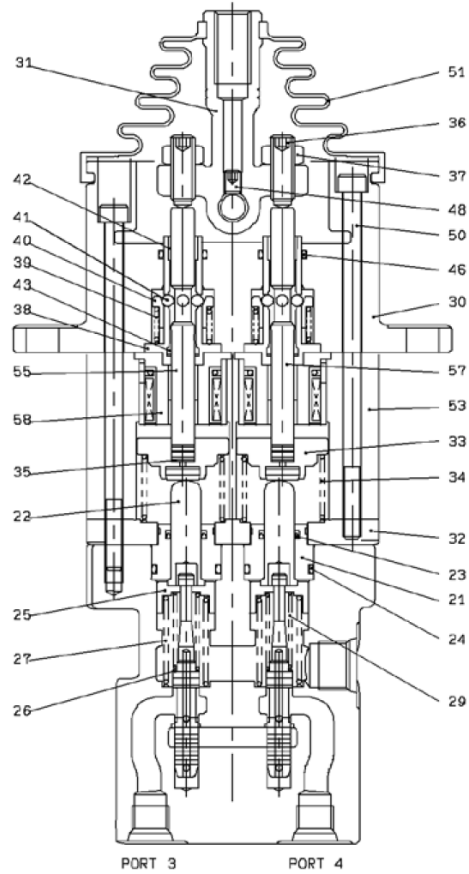

PILOT VALVE

FA

PILOT VALVE

SECTION A-A

SECTION B-B

FA

PILOT VALVE

SYM-BOL	PART NUMBER	PART NAME	UNIT Q,TY	SERIAL			REMARKS							
				(A)	-	(B)	N	P	D	(A)	(B)	(C)	(D)	REMARKS
000A	38560-60870	VALVE,PILOT	1	1	-									
21A	41530-75260	PLUG	4	1	-									
22A	45887-70430	ROD,PUSH	4	1	-									PORT 3
23A	34000-71020	SEAL	4	1	-									
24A	65210-12020	RING,O	4	1	-									
25A	33930-71150	SEAT,SPRING	2	1	-									
26A	46000-71780	WASHER	4	1	-									
27A	35600-77510	SPRING	4	1	-									PORT 2,4
28A	35600-78690	SPRING	3	1	-									
29A	35600-78700	SPRING	1	1	-									
30A	31210-70320	COVER	2	1	-									
31A	45600-70480	LEVER	2	1	-									
32A	41610-70010	PLATE	2	1	-									
33A	41600-71760	PLATE	4	1	-									PORT 2,4
34A	35600-76620	SPRING	4	1	-									
35A	34200-71740	SHIM	3	1	-									PORT 2,3
36A	35104-70180	SCREW,SET	4	1	-									
37A	37600-72680	NUT	4	1	-									
38A	40840-73080	BUSHING	4	1	-									
39A	35600-77550	SPRING	3	1	-									PORT 2,3
40A	45200-71570	RING	3	1	-									PORT 2,3
41A	43751-70470	BALL	12	1	-									PORT 2,3
42A	40840-72670	BUSHING	5	1	-									
43A	35110-70050	SCRAPER	4	1	-									
44A	43956-71340	BOLT,SOCKET	1	1	-									
45A	32925-70070	CLAMP,CABLE	1	1	-									
46A	65219-12012	RING,O	4	1	-									
47A	34500-70790	SHAFT	2	1	-									
48A	61131-06008	BOLT,SOCKET	2	1	-									
49A	40840-73040	BUSHING	4	1	-									
50A	43956-71350	BOLT,SOCKET	8	1	-									
51A	40790-70560	BOOT	2	1	-									
52A	33100-70890	CASE	1	1	-									PORT 1,2
53A	33100-70900	CASE	1	1	-									PORT 3,4
54A	45887-70400	ROD,PUSH	1	1	-									PORT 1,4
55A	45887-70450	ROD,PUSH	3	1	-									PORT 3
56A	35910-70470	SOLENOID	1	1	-									
57A	35910-70480	SOLENOID	1	1	-									
58A	35910-70490	SOLENOID	1	1	-									