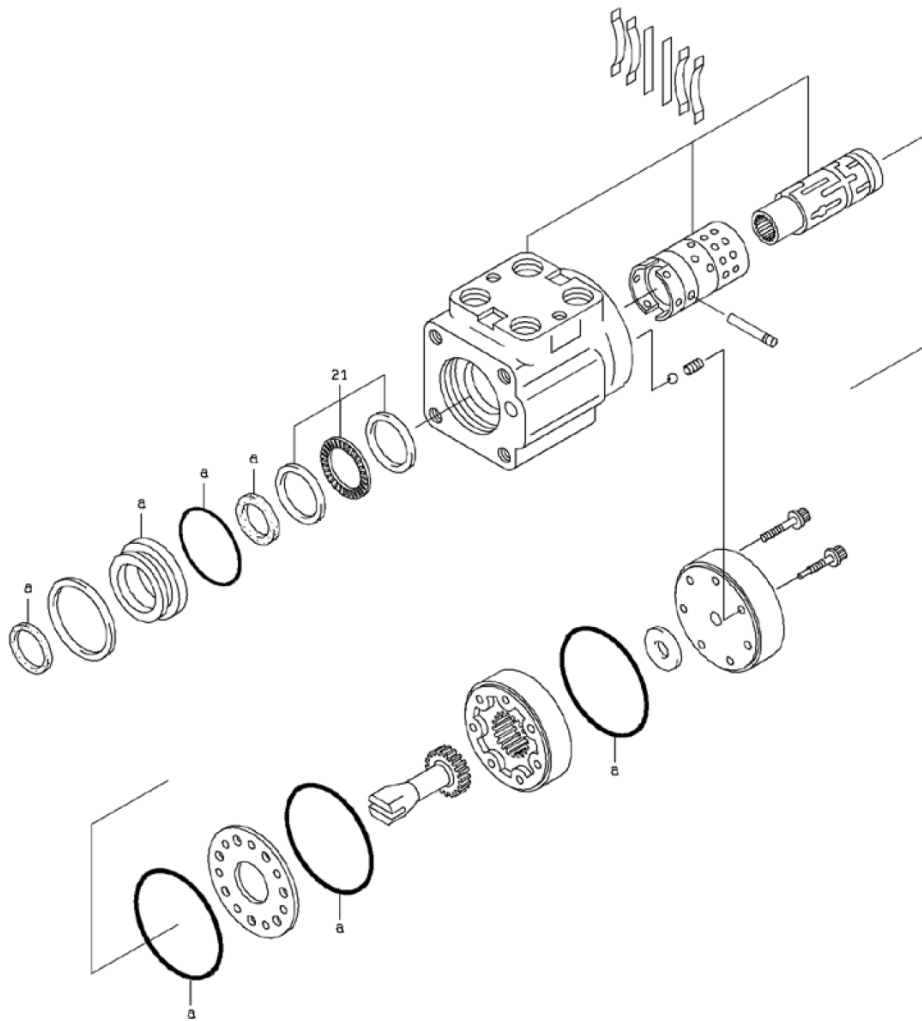

ORBITROL(TM)

(注記) : 印はキット(番号 22)に含まれるパーツを示します。
(NOTE): KIT(SYMBOL 22) CONSISTS OF THE PARTS WITH a.