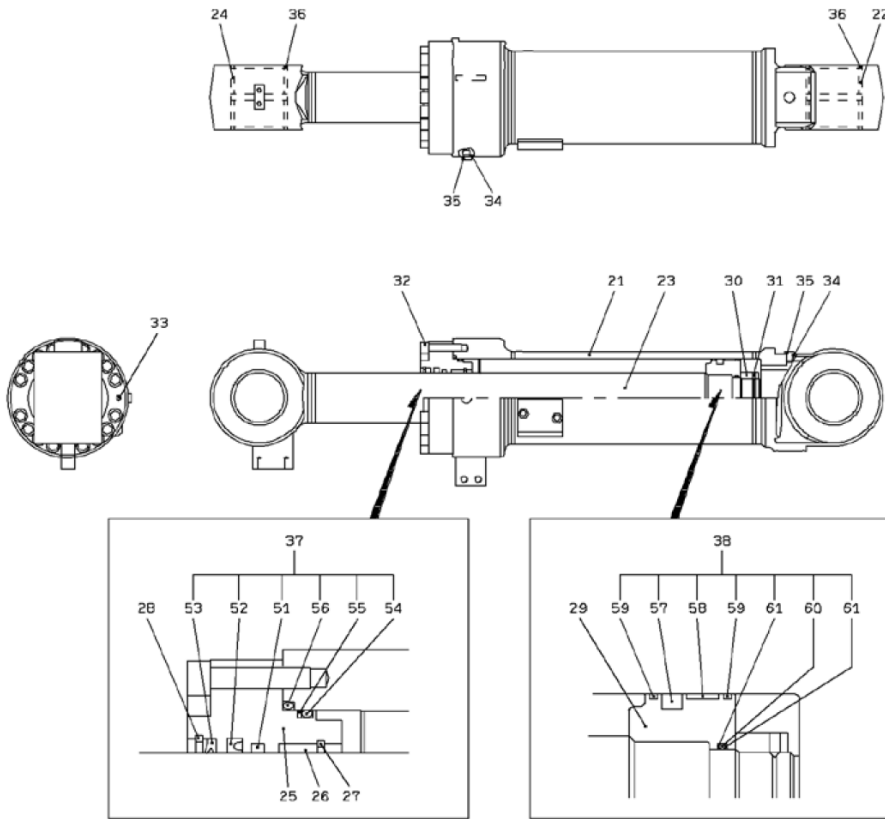

TILT CYLINDER

TILT CYLINDER

SYM-BOL	PART NUMBER	PART NAME	UNIT Q,TY	SERIAL (A) - (B)	REMARKS							
					N	P	D	(A)	(B)	(C)	(D)	REMARKS
000A	34820-68960	CYLINDER ASSY,OIL	1	1 -								
21A	36704-70430	TUBE ASSY,CYLINDER	1	1 -								
22A	40840-73550	BUSHING	2	1 -								
23A	45871-70630	ROD ASSY	1	1 -								
24A	40840-73550	BUSHING	2	1 -								
25A	31289-71370	COVER,ROD	1	1 -								
26A	40840-73560	BUSHING	1	1 -								
27A	45323-70350	RING,RETAINER	1	1 -								
28A	45323-70360	RING,RETAINER	1	1 -								
29A	39960-72860	PISTON	1	1 -								
30A	37636-70370	NUT,PISTON	1	1 -								
31A	35104-70210	SCREW,SET	1	1 -								
32A	43956-71720	BOLT,SOCKET	18	1 -								
33A	35104-70220	SCREW,SET	1	1 -								
34A	47131-78280	RING,O	2	1 -								
35A	41530-75920	PLUG	2	1 -								
36A	34044-71410	SEAL,DUST	4	1 -								
37A	49327-75030	SEAL KIT	1	1 -					QK1			
38A	49327-75040	SEAL KIT	1	1 -					QK2			
51A	47195-70270	RING,BUFFER	1	1 -					K1			
52A	39661-70600	PACKING,U	1	1 -					K1			
53A	34044-71270	SEAL,DUST	1	1 -					K1			
54A	47131-78250	RING,O	1	1 -					K1			
55A	47194-72080	RING,BACK-UP	1	1 -					K1			
56A	47131-78260	RING,O	1	1 -					K1			
57A	34046-70100	SEAL,PISTON	1	1 -					K2			
58A	47171-71010	RING,WEAR	1	1 -					K2			
59A	45200-71740	RING	2	1 -					K2			
60A	47131-78270	RING,O	1	1 -					K2			
61A	47194-72090	RING,BACK-UP	2	1 -					K2