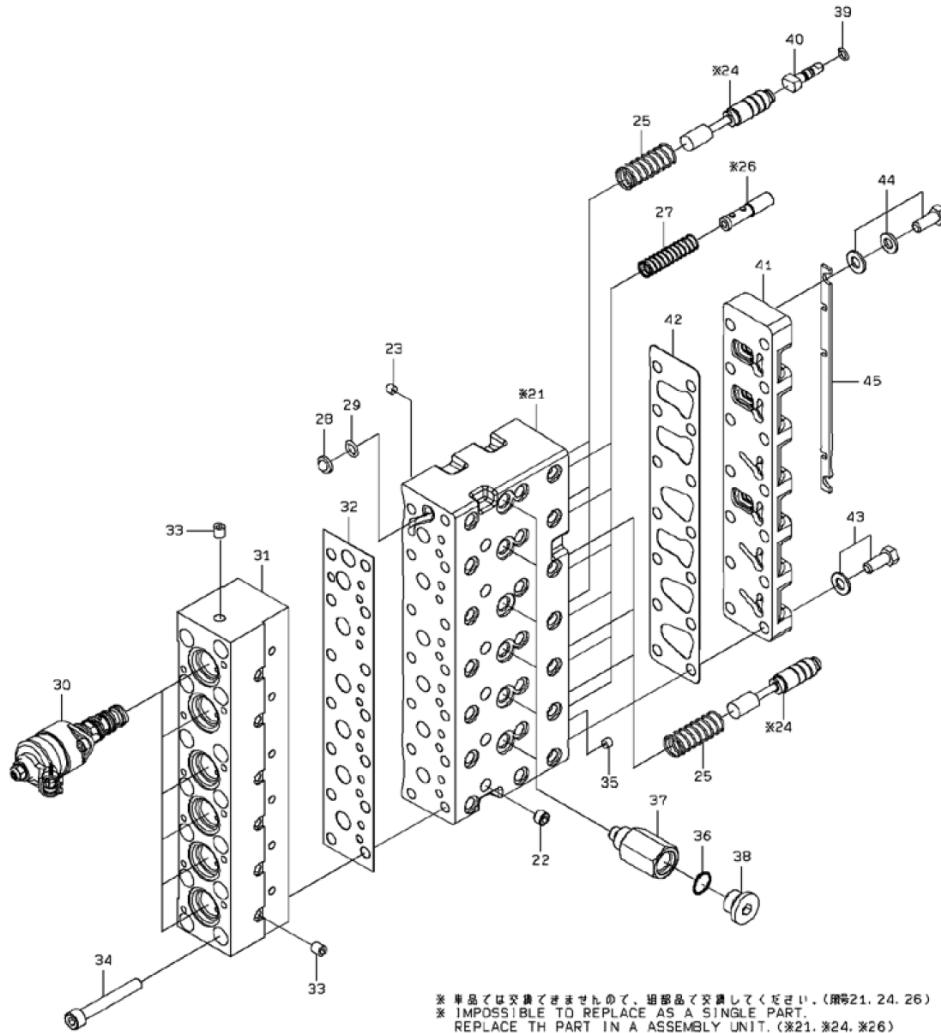

T/M CONTROL VALVE ASSY

(T/M MODEL : TCDD71BW1)

(注記) : シリアルナンバーはトランスミッションのシリアルナンバーを示します。
(NOTE) : SERIAL NUMBER INDICATES THE TRANSMISSION SERIAL NUMBER.

* 単品では交換できませんので、当該品を交換してください。(例※21, 24, 26)
* IMPOSSIBLE TO REPLACE AS A SINGLE PART.
REPLACE TH PART IN A ASSEMBLY UNIT. (※21, ※24, ※26)