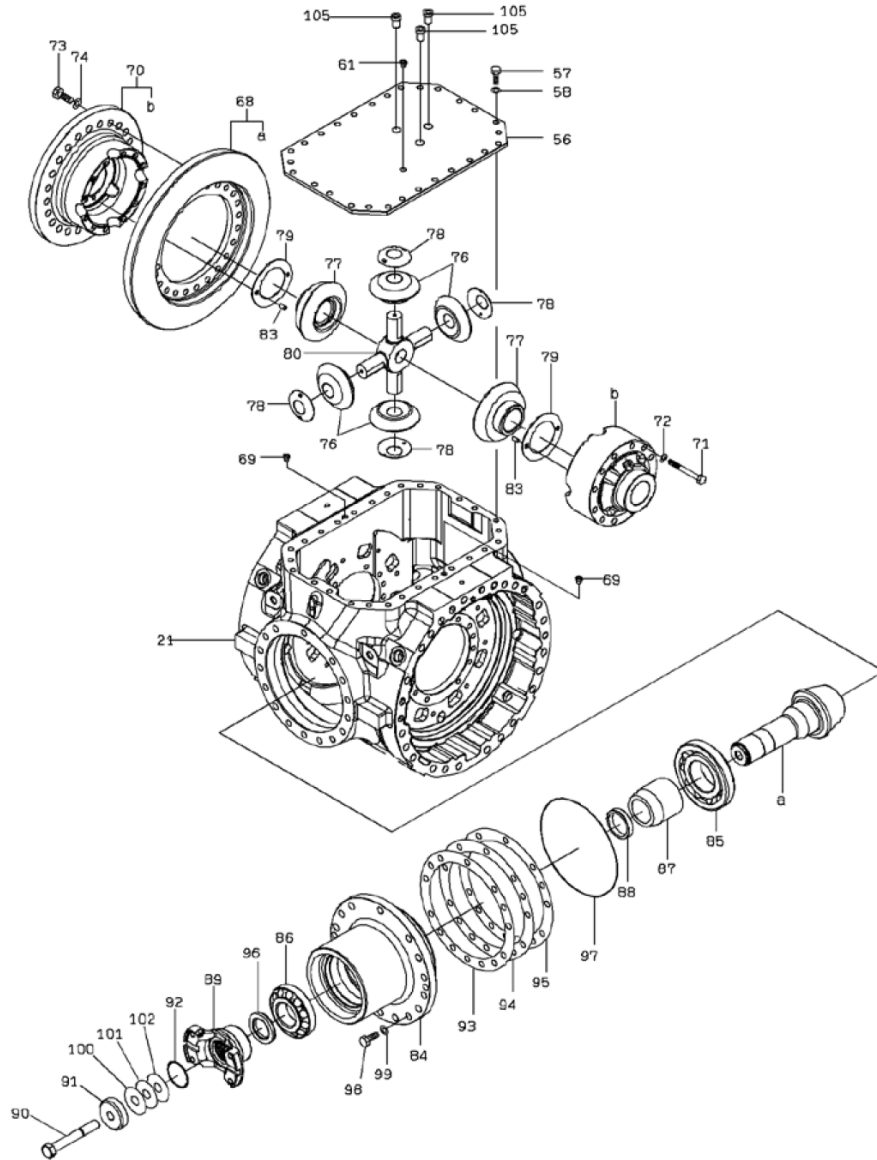

REAR AXLE ASSY

REAR AXLE ASSY

SYM-BOL	PART NUMBER	PART NAME	UNIT Q,TY	SERIAL		REMARKS							
				(A)	(B)	N	P	D	(A)	(B)	(C)	(D)	REMARKS
000A	53101-05380	AXLE ASSY,REAR	1	1	- |70630								
000B	YB600-02422	AXLE ASSY,REAR	1	170701	-	C							
21A	53101-05390	CASE	1	1	-								
22A	53101-05400	HOUSING	1	1	-								
23A	53101-02900	RETAINER	2	1	-								
24A	53101-02930	SHAFT	2	1	- |70630								
24B	YB000-03483	SHAFT	2	170701	-	B							
25A	53101-02940	SEAL,FLOATING	2	1	-								
26A	53101-02950	BEARING,TAPER ROLLER	2	1	-								
27A	53101-02960	BEARING,TAPER ROLLER	2	1	-								
28A	53101-02970	BOLT	2	1	-								
29A	53101-02980	SHIM	2	1	- |70630								T=0.1
29B	YB000-03485	SHIM	2	170701	-	B							
30A	53101-02990	SHIM	2	1	- |70630								T=0.2
30B	YB000-03486	SHIM	2	170701	-	B							
31A	53101-03000	SHIM	2	1	- |70630								T=0.25
31B	YB000-03487	SHIM	2	170701	-	B							
32A	53101-03010	SHIM	6	1	- |70630								T=0.5
32B	YB000-03488	SHIM	6	170701	-	B							
33A	53101-03020	GEAR,RING	2	1	-								
34A	53101-03030	PIN	8	1	-								
35A	53101-05410	BOLT	52	1	-								
36A	53101-05420	WASHER	52	1	-								
37A	53101-07150	PIN,KNOCK	4	1	-								
38A	53101-03070	DISC,FRICITION	4	1	-								
39A	53101-03080	DISC,SEPARATION	2	1	-								
40A	53101-03090	DISC,SEPARATION	2	1	-								
41A	53101-03100	DISC,SEPARATION	2	1	-								
42A	53101-03110	RETAINER,BRAKE	2	1	-								
43A	53101-03120	PIN	16	1	-								
44A	53101-03130	PISTON	2	1	-								
45A	53101-03140	RING,D	2	1	-								
46A	53101-03150	RING,D	2	1	-								
47A	53101-03160	BOLT	16	1	-								
48A	53101-03170	ADAPTER	16	1	-								
49A	53101-03180	SPRING	16	1	-								
50A	53101-03190	GEAR,SUN	2	1	-								
51A	53101-03200	HUB	2	1	-								
52A	53101-03210	RING,SNAP	4	1	-								
53A	53101-03220	RETAINER,BEARING	2	1	-								
54A	53101-03230	BOLT	24	1	-								
55A	53101-03240	WASHER	24	1	-								
56A	53101-07430	COVER	1	1	-								
57A	53101-03260	BOLT	28	1	-								
58A	53101-03270	WASHER	28	1	-								
59A	53101-00110	PLUG	2	1	-								
60A	53101-03280	PLUG	4	1	-								
61A	53101-03290	PLUG	1	1	-								
62A	53101-03300	BOLT,SOCKET	12	1	-								
63A	53101-03310	RING,O	2	1	-								
64A	53101-03960	GAUGE,LEVEL	1	1	-								
65A	53101-03330	PLUG,MAGNET	1	1	-								
66A	53101-03340	SCREW,BLEED	2	1	-								
67A	53101-03350	CARRIER ASSY	2	1	- |70630								REF.431
67B	YB600-02423	CARRIER ASSY	2	170701	-	B							REF.431
68A	53101-02810	GEAR SET, SPIRAL BEVEL	1	1	-								
69A	53101-03390	PLUG	4	1	-								
70A	53101-03400	CAGE ASSY,DIFFERENTIAL	1	1	-								
71A	53101-03430	BOLT	12	1	-								
72A	53101-03440	WASHER	12	1	-								
73A	53101-03450	BOLT	24	1	-								
74A	53101-03050	WASHER	24	1	-								
75A	53101-03460	BEARING,TAPER ROLLER	2	1	-								
76A	53101-03470	GEAR,BEVEL	4	1	-								
77A	53101-03480	GEAR,BEVEL	2	1	-								
78A	53101-03490	WASHER,THRUST	4	1	-