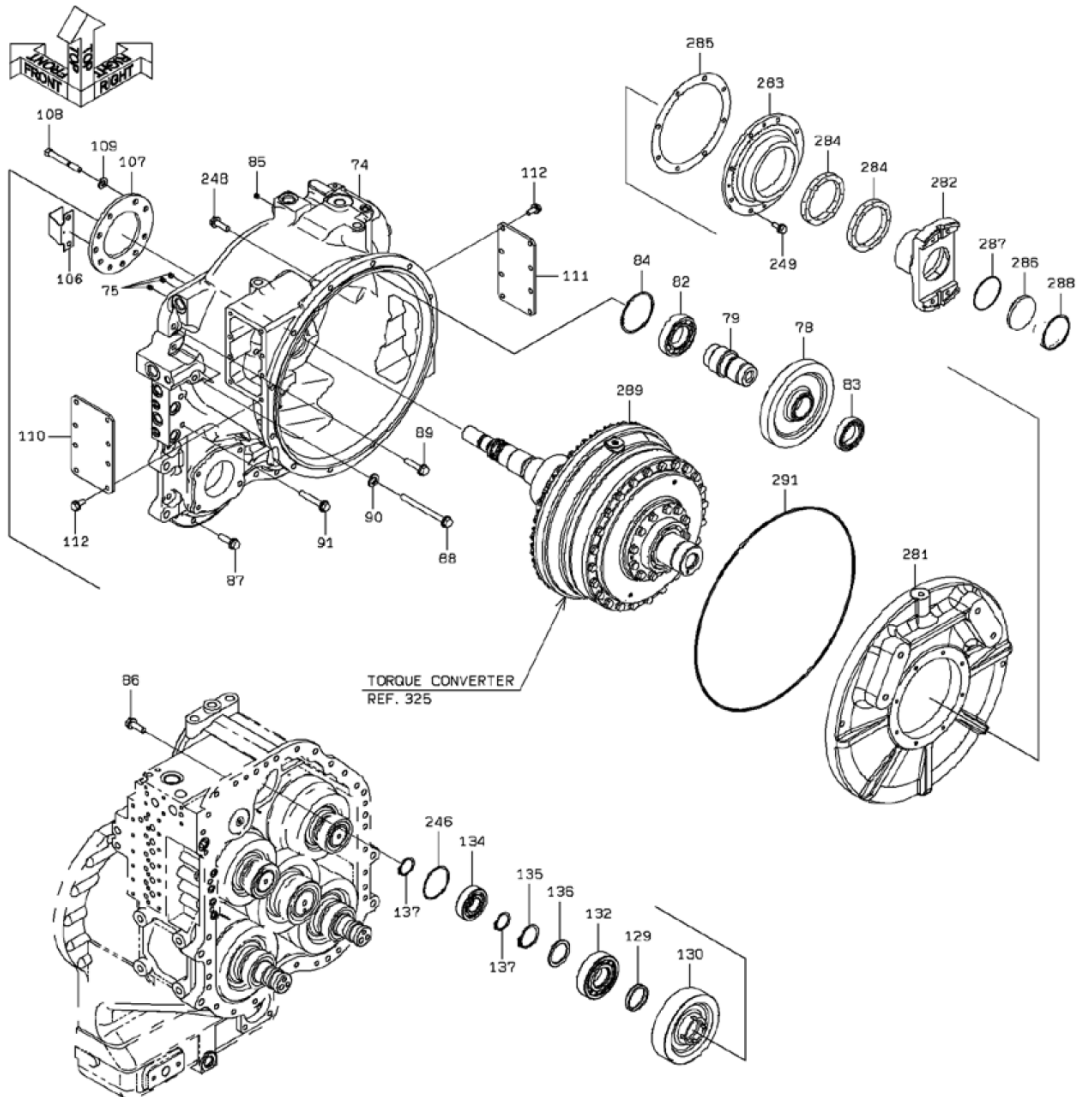

TRANSMISSION ASSY

(T/M MODEL : TCDD71BW1)

(注記) : シリアルナンバーはトランスミッションのシリアルナンバーを示します。
(NOTE) : SERIAL NUMBER INDICATES THE TRANSMISSION SERIAL NUMBER.

7-A