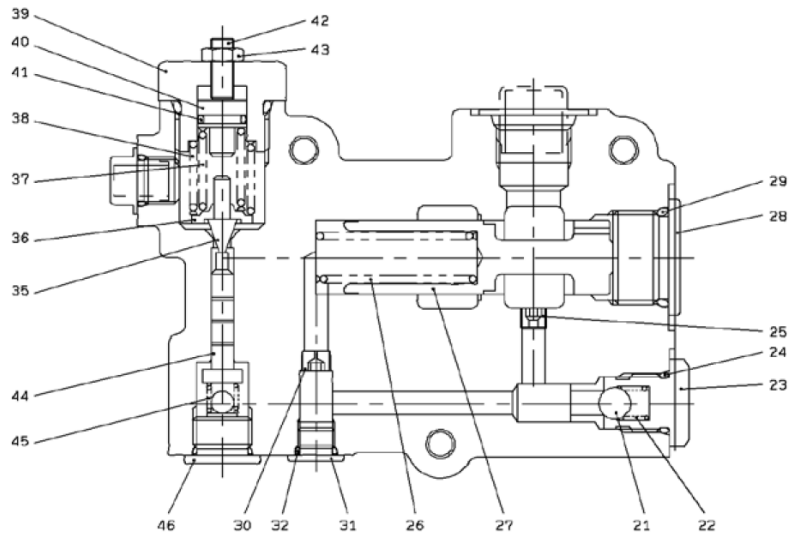

SECTION A-A

SECTION B-B