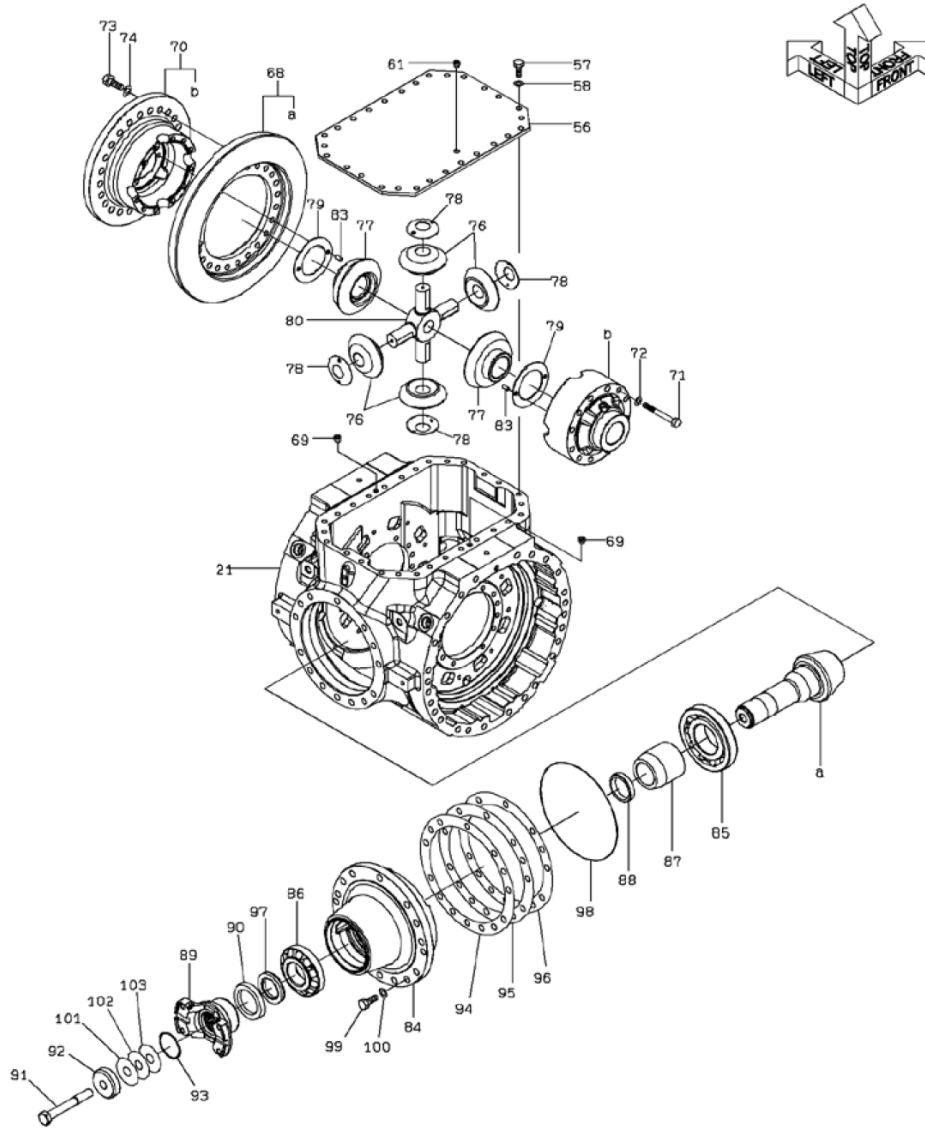

FRONT AXLE ASSY

FRONT AXLE ASSY

SYM-BOL	PART NUMBER	PART NAME	UNIT Q,TY	SERIAL		REMARKS							
				(A)	(B)	N	P	D	(A)	(B)	(C)	(D)	REMARKS
000A	53101-02860	AXLE ASSY,FRONT	1	1	-	170630							
000B	YB600-02420	AXLE ASSY,FRONT	1	170701	-		B						
21A	53101-02880	CASE	1	1	-								
22A	53101-03970	HOUSING	1	1	-								
23A	53101-02900	RETAINER	2	1	-								
24A	53101-02930	SHAFT	2	1	-								
25A	53101-02940	SEAL,FLOATING	2	1	-								
26A	53101-02950	BEARING,TAPER ROLLER	2	1	-								
27A	53101-02960	BEARING,TAPER ROLLER	2	1	-								
28A	53101-02970	BOLT	2	1	-								
29A	53101-02980	SHIM	2	1	-								T=0.1
30A	53101-02990	SHIM	2	1	-								T=0.2
31A	53101-03000	SHIM	2	1	-								T=0.25
32A	53101-03010	SHIM	6	1	-								T=0.5
33A	53101-03020	GEAR,RING	2	1	-								
34A	53101-03030	PIN	8	1	-								
35A	53101-03040	BOLT	48	1	-								
36A	53101-03050	WASHER	48	1	-								
37A	40000-49080	PIN	4	1	-								
38A	53101-03070	DISC, FRICTION	4	1	-								
39A	53101-03080	DISC,SEPARATION	2	1	-								
40A	53101-03090	DISC,SEPARATION	2	1	-								
41A	53101-03100	DISC,SEPARATION	2	1	-								
42A	53101-03110	RETAINER,BRAKE	2	1	-								
43A	53101-03120	PIN	16	1	-								
44A	53101-03130	PISTON	2	1	-								
45A	53101-03140	RING,D	2	1	-								
46A	53101-03150	RING,D	2	1	-								
47A	53101-03160	BOLT	16	1	-								
48A	53101-03170	ADAPTER	16	1	-								
49A	53101-03180	SPRING	16	1	-								
50A	53101-03190	GEAR,SUN	2	1	-								
51A	53101-03200	HUB	2	1	-								
52A	53101-03210	RING,SNAP	4	1	-								
53A	53101-03220	RETAINER,BEARING	2	1	-								
54A	53101-03230	BOLT	24	1	-								
55A	53101-03240	WASHER	24	1	-								
56A	53101-03250	COVER	1	1	-								
57A	53101-03260	BOLT	28	1	-								
58A	53101-03270	WASHER	28	1	-								
59A	53101-00110	PLUG	2	1	-								
60A	53101-03280	PLUG	4	1	-								
61A	53101-03290	PLUG	1	1	-								
62A	53101-03300	BOLT, SOCKET	12	1	-								
63A	53101-03310	RING,O	2	1	-								
64A	53101-03960	GAUGE,LEVEL	1	1	-								
65A	53101-03330	PLUG,MAGNET	1	1	-								
66A	53101-03340	SCREW,BLEED	2	1	-								
67A	53101-03350	CARRIER ASSY	2	1	-	170630							REF.431
67B	YB600-02423	CARRIER ASSY	2	170701	-		B						REF.431A
68A	53101-03360	GEAR SET, SPIRAL BEVEL	1	1	-								
69A	53101-03390	PLUG	4	1	-								
70A	53101-03400	CAGE ASSY, DIFFERENTIAL	1	1	-								
71A	53101-03430	BOLT	12	1	-								
72A	53101-03440	WASHER	12	1	-								
73A	53101-03450	BOLT	24	1	-								
74A	53101-03050	WASHER	24	1	-								
75A	53101-03460	BEARING, TAPER ROLLER	2	1	-								
76A	53101-03470	GEAR, BEVEL	4	1	-								
77A	53101-03480	GEAR, BEVEL	2	1	-								
78A	53101-03490	WASHER, THRUST	4	1	-								
79A	53101-03500	WASHER, THRUST	2	1	-								
80A	53101-03510	SPIDER	1	1	-								
81A	53101-03520	NUT,U	2	1	-								
82A	53101-03530	PLATE, LOCK	2	1	-								
83A	53101-03540	PIN	4	1	-