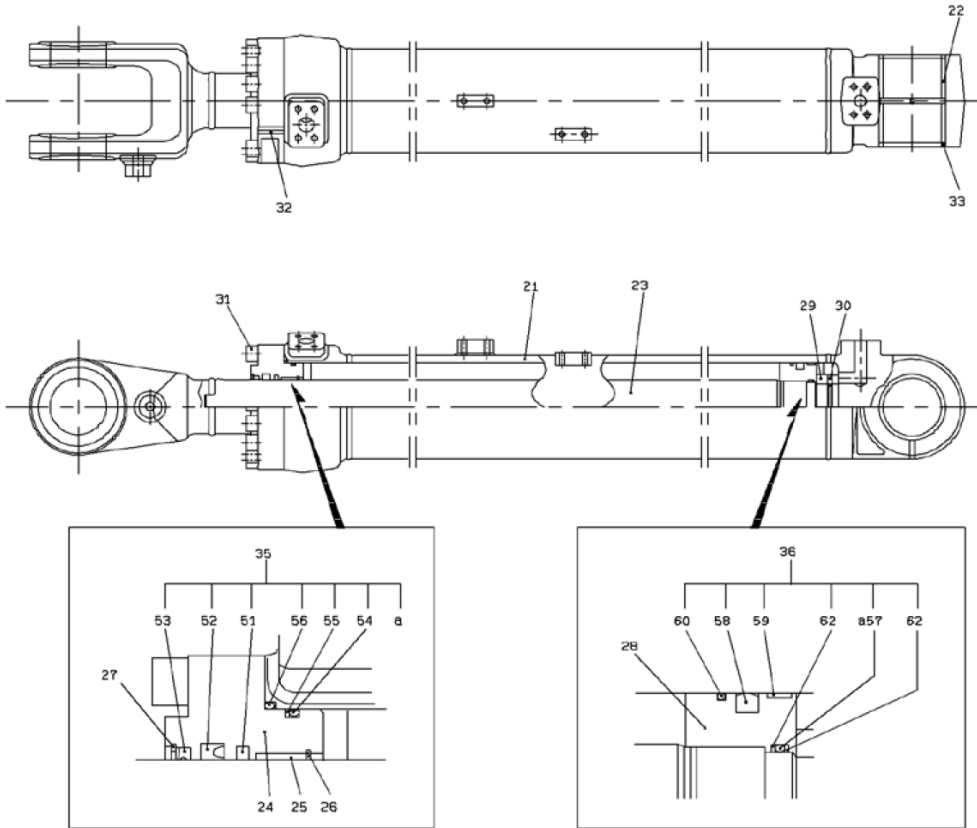

LIFT CYLINDER (RH)

PA

LIFT CYLINDER (RH)

SYM-BOL	PART NUMBER	PART NAME	UNIT Q,TY	SERIAL			REMARKS							
				(A)	-	(B)	N	P	D	(A)	(B)	(C)	(D)	REMARKS
000A	34820-67720	CYLINDER ASSY,OIL	1	1	-									
21A	36704-70240	TUBE ASSY,CYLINDER	1	1	-									
22A	40840-73530	BUSHING	2	1	-									
23A	45871-70620	ROD ASSY	1	1	-									
24A	31289-71360	COVER,ROD	1	1	-									
25A	40840-73540	BUSHING	1	1	-									
26A	45323-70330	RING,RETAINER	1	1	-									
27A	45323-70340	RING,RETAINER	1	1	-									
28A	39960-72850	PISTON	1	1	-									
29A	37636-70360	NUT,PISTON	1	1	-									
30A	35104-70190	SCREW,SET	1	1	-									
31A	43956-71710	BOLT,SOCKET	12	1	-									
32A	35104-70200	SCREW,SET	1	1	-									
33A	34044-71370	SEAL,DUST	2	1	-									
35A	49327-75010	SEAL KIT	1	1	-				QK1					
36A	49327-75020	SEAL KIT	1	1	-					QK2				
51A	47195-70260	RING,BUFFER	1	1	-					K1				
52A	39661-70590	PACKING,U	1	1	-					K1				
53A	34044-71260	SEAL,DUST	1	1	-					K1				
54A	47131-78220	RING,O	1	1	-					K1				
55A	47194-72060	RING,BACK-UP	1	1	-					K1				
56A	47131-78230	RING,O	1	1	-					K1				
57A	47131-78240	RING,O	1	1	-					K1	K2			
58A	34046-70090	SEAL,PISTON	1	1	-						K2			
59A	47171-71000	RING,WEAR	1	1	-						K2			
60A	45200-71730	RING	1	1	-						K2			
62A	47194-72070	RING,BACK-UP	2	1	-						K2