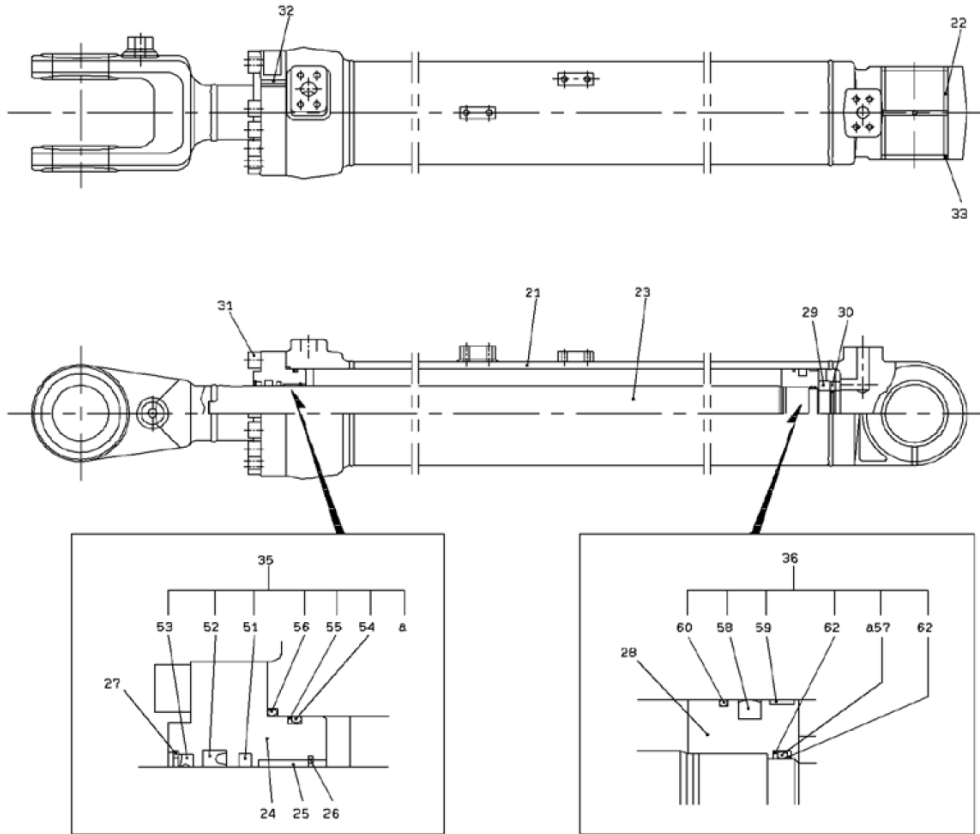

LIFT CYLINDER (LH)

LIFT CYLINDER (LH)

SYM-BOL	PART NUMBER	PART NAME	UNIT Q, TY	SERIAL			REMARKS							
				(A)	-	(B)	N	P	D	(A)	(B)	(C)	(D)	REMARKS
000A	34820-67660	CYLINDER ASSY,OIL	1	1	-									
21A	36704-70250	TUBE ASSY,CYLINDER	1	1	-									
22A	40840-73530	BUSHING	2	1	-									
23A	45871-70620	ROD ASSY	1	1	-									
24A	31289-71360	COVER,ROD	1	1	-									
25A	40840-73540	BUSHING	1	1	-									
26A	45323-70330	RING,RETAINER	1	1	-									
27A	45323-70340	RING,RETAINER	1	1	-									
28A	39960-72850	PISTON	1	1	-									
29A	37636-70360	NUT,PISTON	1	1	-									
30A	35104-70190	SCREW,SET	1	1	-									
31A	43956-71710	BOLT,SOCKET	12	1	-									
32A	35104-70200	SCREW,SET	1	1	-									
33A	34044-71370	SEAL,DUST	2	1	-									
35A	49327-75010	SEAL KIT	1	1	-					QK1				
36A	49327-75020	SEAL KIT	1	1	-						QK2			
51A	47195-70260	RING,BUFFER	1	1	-						K1			
52A	39661-70590	PACKING,U	1	1	-						K1			
53A	34044-71260	SEAL,DUST	1	1	-						K1			
54A	47131-78220	RING,O	1	1	-						K1			
55A	47194-72060	RING,BACK-UP	1	1	-						K1			
56A	47131-78230	RING,O	1	1	-						K1			
57A	47131-78240	RING,O	1	1	-						K1	K2		
58A	34046-70090	SEAL,PISTON	1	1	-							K2		
59A	47171-71000	RING,WEAR	1	1	-							K2		
60A	45200-71730	RING	1	1	-							K2		
62A	47194-72070	RING,BACK-UP	2	1	-							K2