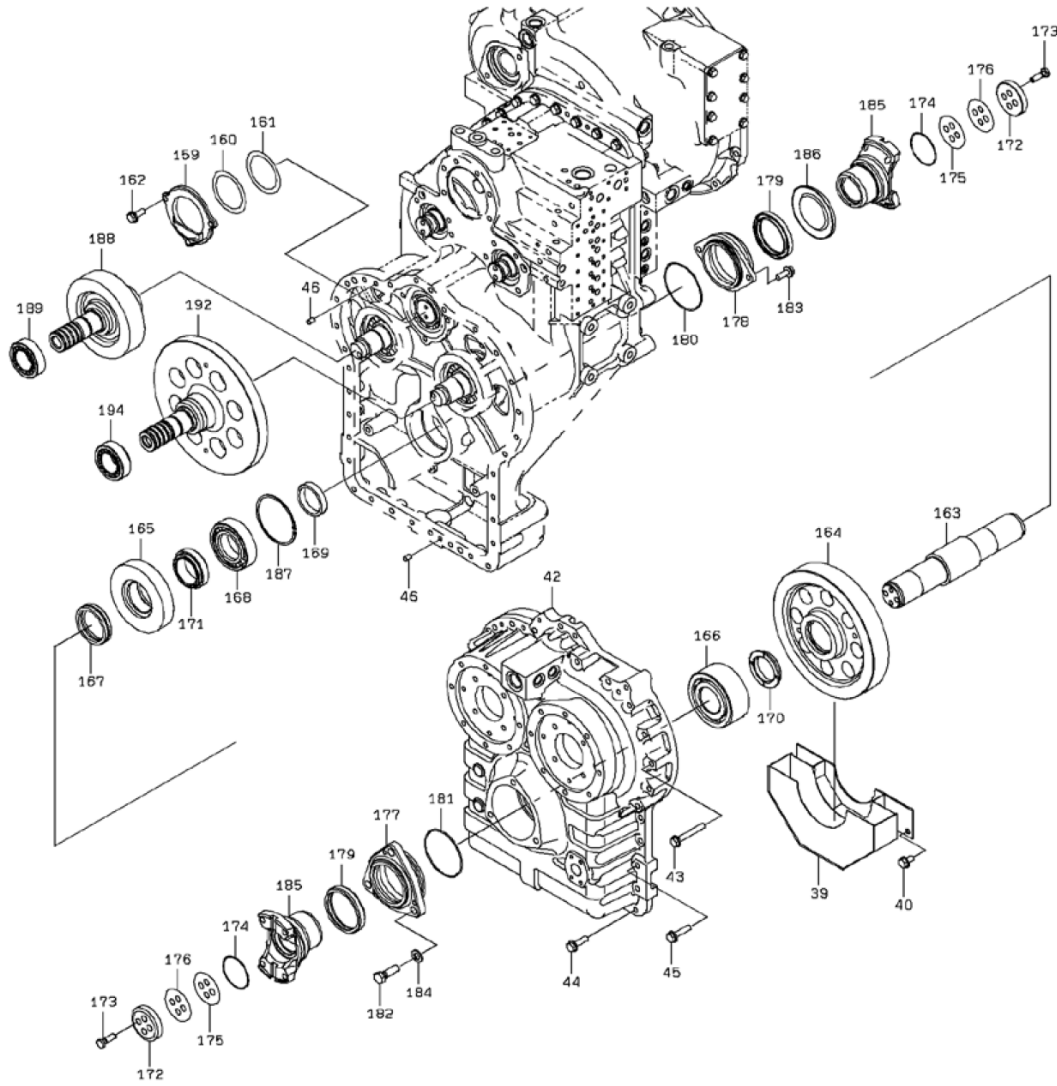

TRANSMISSION ASSY(2 PARKING-BRAKES AXIS SPEC.)

(T/M MODEL : TCDD71BW2)

(注記) : シリアルナンバーはトランスミッションのシリアルナンバーを示します。
(NOTE) : SERIAL NUMBER INDICATES THE TRANSMISSION SERIAL NUMBER.

6-A