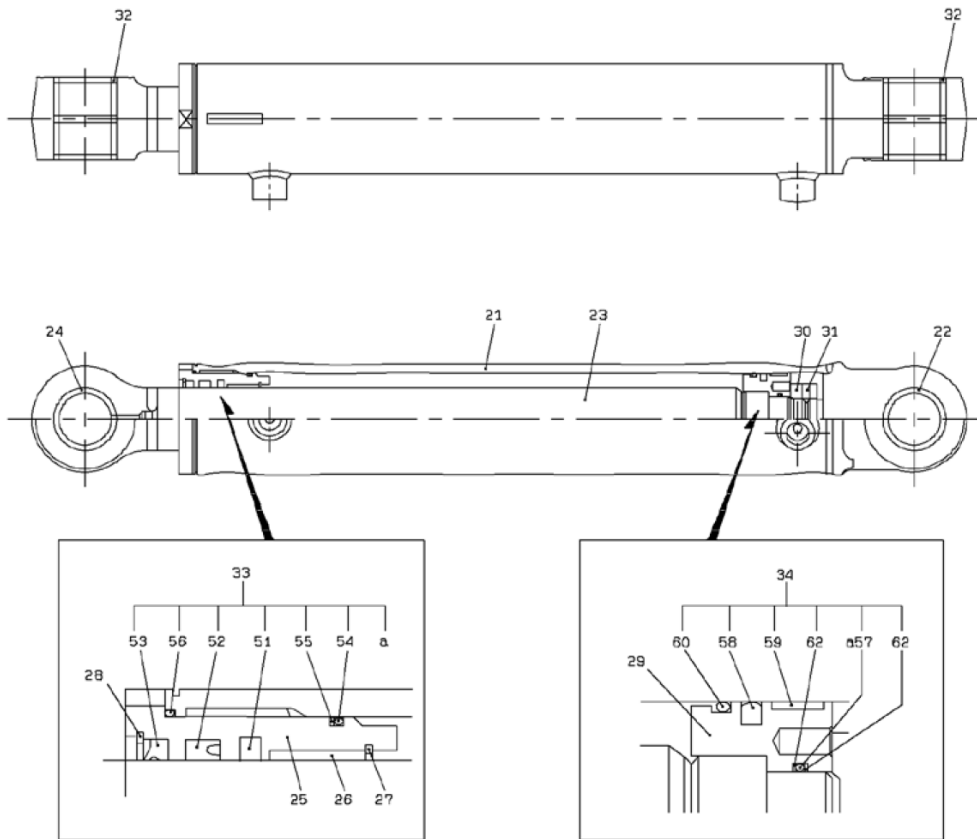

STEERING CYLINDER

PA

STEERING CYLINDER

SYM-BOL	PART NUMBER	PART NAME	UNIT Q,TY	SERIAL			REMARKS								
				(A)	-	(B)	N	P	D	(A)	(B)	(C)	(D)	REMARKS	
000A	34820-67230	CYLINDER ASSY,OIL	1	1	-										
21A	36725-74150	TUBE,CYLINDER	1	1	-										
22A	40840-73570	BUSHING	1	1	-										
23A	45871-70640	ROD ASSY	1	1	-										
24A	40840-73570	BUSHING	1	1	-										
25A	31289-71380	COVER,ROD	1	1	-										
26A	40840-73580	BUSHING	1	1	-										
27A	45323-70370	RING,RETAINER	1	1	-										
28A	45323-70370	RING,RETAINER	1	1	-										
29A	39960-72870	PISTON	1	1	-										
30A	37636-70380	NUT,PISTON	1	1	-										
31A	35104-70230	SCREW,SET	1	1	-										
32A	34044-71360	SEAL,DUST	4	1	-										
33A	49327-75050	SEAL KIT	1	1	-					QK1					
34A	49327-75060	SEAL KIT	1	1	-						QK2				
51A	47195-70280	RING,BUFFER	1	1	-						K1				
52A	39661-70610	PACKING,U	1	1	-							K1			
53A	47181-70190	RING,WIPER	1	1	-								K1		
54A	47131-78460	RING,O	1	1	-								K1		
55A	47194-72120	RING,BACK-UP	1	1	-								K1		
56A	47131-78470	RING,O	1	1	-								K1		
57A	47131-78480	RING,O	1	1	-								K1	K2	
58A	34046-70110	SEAL,PISTON	1	1	-									K2	
59A	47171-71020	RING,WEAR	1	1	-									K2	
60A	34044-71280	SEAL,DUST	1	1	-									K2	
62A	47194-72130	RING,BACK-UP	2	1	-									K2