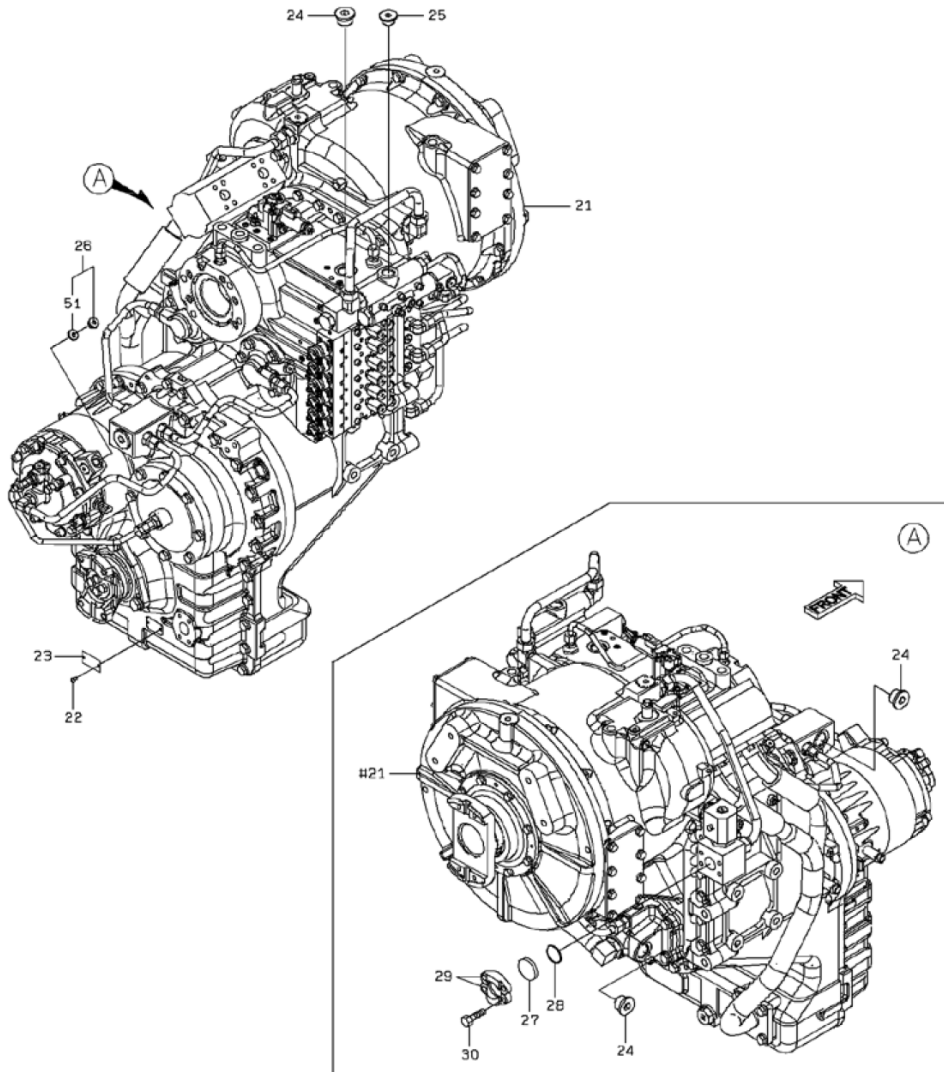

TILT CYLINDER /(HIGH LIFT ARM SPEC.)

SYM-BOL	PART NUMBER	PART NAME	UNIT Q,TY	SERIAL			REMARKS							
				(A)	-	(B)	N	P	D	(A)	(B)	(C)	(D)	REMARKS
000A	34820-69140	CYLINDER ASSY,OIL	1	1	-									
21A	36704-70510	TUBE ASSY,CYLINDER	1	1	-									
22A	40840-73550	BUSHING	2	1	-									
23A	45871-70900	ROD ASSY	1	1	-									
24A	40840-73550	BUSHING	2	1	-									
25A	31289-71370	COVER,ROD	1	1	-									
26A	40840-73560	BUSHING	1	1	-									
27A	45323-70350	RING,RETAINER	1	1	-									
28A	45323-70360	RING,RETAINER	1	1	-									
29A	39960-72860	PISTON	1	1	-									
30A	37636-70370	NUT,PISTON	1	1	-									
31A	35104-70210	SCREW,SET	1	1	-									
32A	43956-71720	BOLT,SOCKET	18	1	-									
33A	35104-70220	SCREW,SET	1	1	-									
34A	47131-78280	RING,O	2	1	-									
35A	41530-75920	PLUG	2	1	-									
36A	34044-71410	SEAL,DUST	4	1	-									
37A	49327-75030	SEAL KIT	1	1	-						QK1			
38A	49327-75040	SEAL KIT	1	1	-						QK2			
51A	47195-70270	RING,BUFFER	1	1	-						K1			
52A	39661-70600	PACKING,U	1	1	-						K1			
53A	34044-71270	SEAL,DUST	1	1	-						K1			
54A	47131-78250	RING,O	1	1	-						K1			
55A	47194-72080	RING,BACK-UP	1	1	-						K1			
56A	47131-78260	RING,O	1	1	-						K1			
57A	34046-70100	SEAL,PISTON	1	1	-						K2			
58A	47171-71010	RING,WEAR	1	1	-						K2			
59A	45200-71740	RING	2	1	-						K2			
60A	47131-78270	RING	1	1	-						K2			
61A	47194-72090	RING,BACK-UP	2	1	-						K2			

TRANSMISSION

(T/M MODEL : TCDD71BW1)

1-A