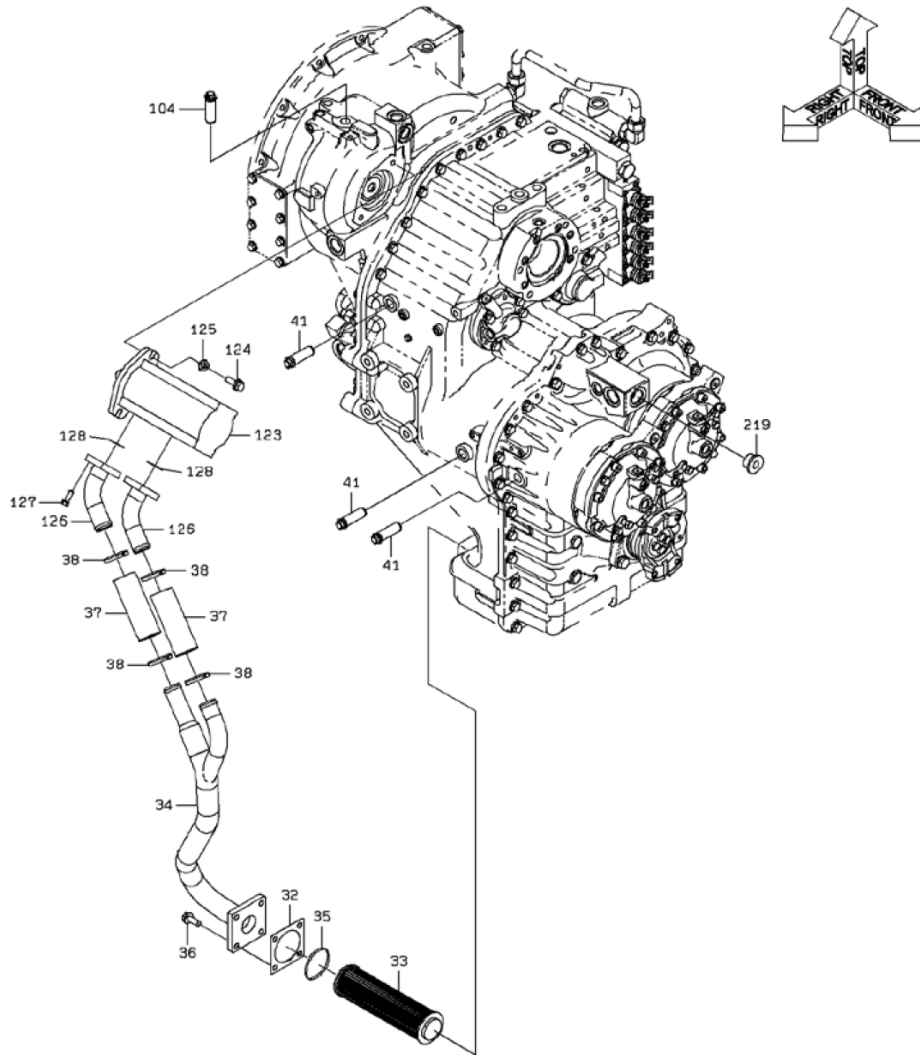

TRANSMISSION ASSY(2 PARKING-BRAKES AXIS SPEC.)

(T/M MODEL : TCDD71BW2)

(注記) : シリアルナンバーはトランスミッションのシリアルナンバーを示します。
(NOTE) : SERIAL NUMBER INDICATES THE TRANSMISSION SERIAL NUMBER.

2-A