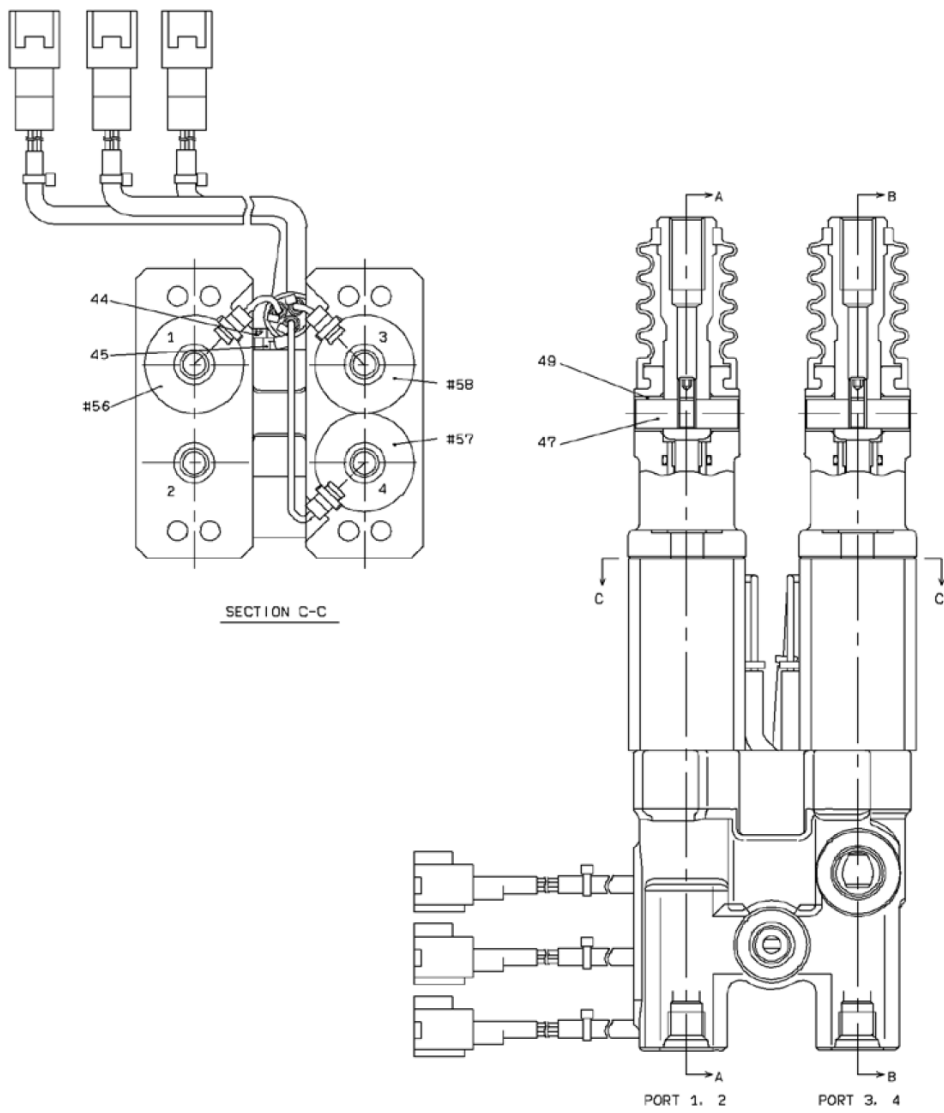

PILOT VALVE

FA