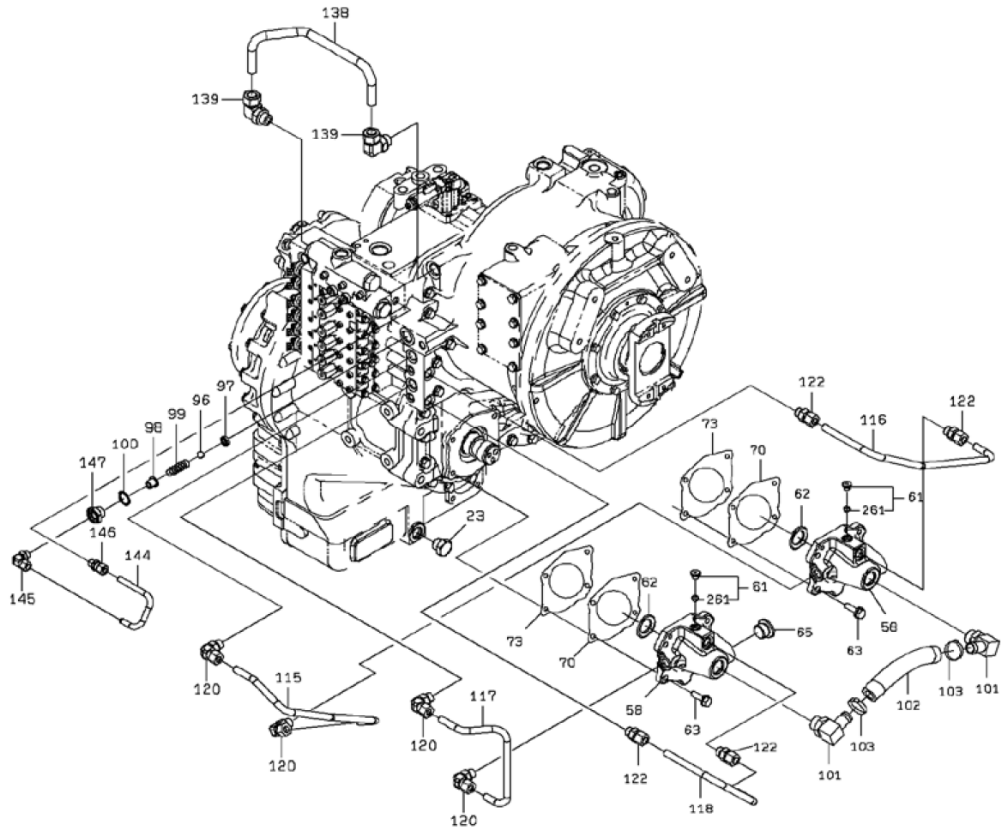

TRANSMISSION ASSY(2 PARKING-BRAKES AXIS SPEC.)

(T/M MODEL : TCD071BW2)

(注記) : シリアルナンバーはトランスミッションのシリアルナンバーを示します。
(NOTE) : SERIAL NUMBER INDICATES THE TRANSMISSION SERIAL NUMBER.