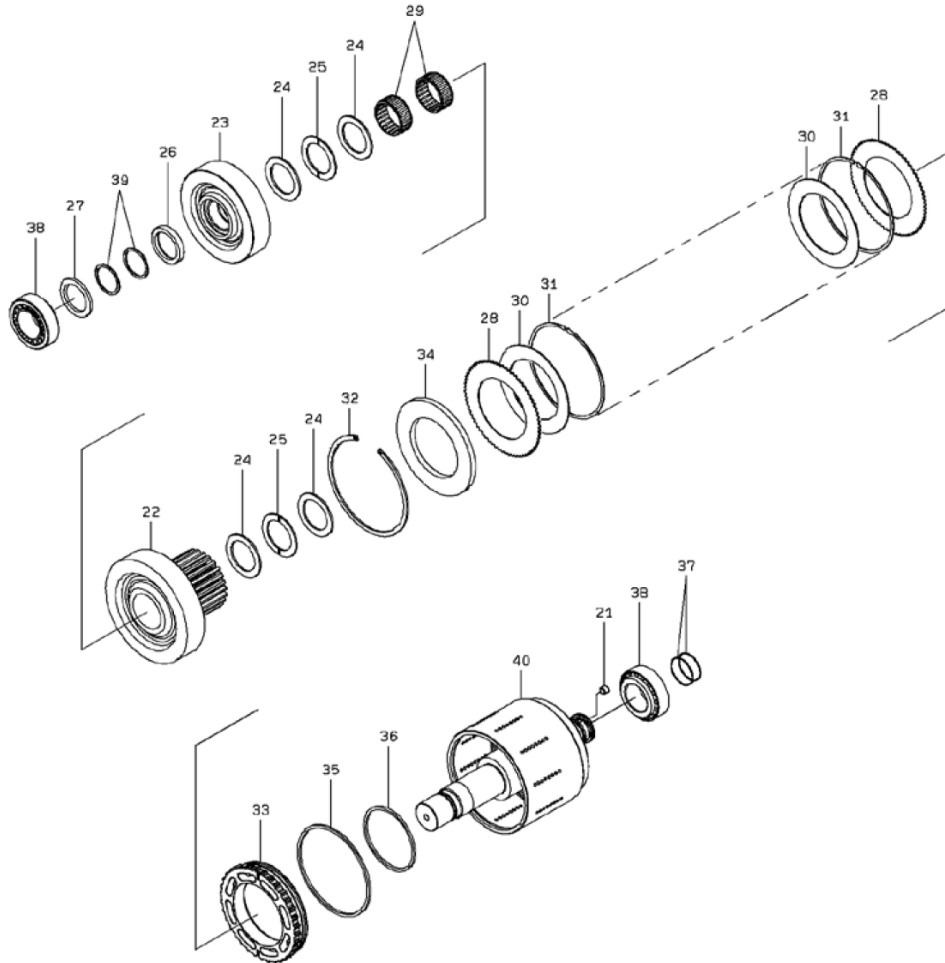

CLUTCH ASSY (F)

(T/M MODEL : TCDD71BW1)

(注記) : シリアルナンバーはトランスミッションのシリアルナンバーを示します。
(NOTE) : SERIAL NUMBER INDICATES THE TRANSMISSION SERIAL NUMBER.

1-A

CLUTCH ASSY (F)

SYM-BOL	PART NUMBER	PART NAME	UNIT Q,TY	SERIAL			REMARKS							
				(A)	-	(B)	N	P	D	(A)	(B)	(C)	(D)	REMARKS
000A	53101-01180	CLUTCH ASSY	1	1	-									
21A	53101-00090	PLUG	1	1	-									
22A	53101-01970	GEAR	1	1	-									
23A	53101-01980	GEAR	1	1	-									
24A	53101-01990	WASHER,THRUST	4	1	-									
25A	53101-02000	BEARING,THRUST	2	1	-									
26A	53101-02010	SPACER	1	1	-									
27A	53101-02020	SPACER	1	1	-									
28A	53101-01640	DISC,SEPARATION	14	1	-									
29A	53101-02030	BEARING,NEEDLE	2	1	-									
30A	53101-02040	DISC,FRICTION	13	1	-									
31A	53101-02050	SPRING	13	1	-									
32A	53101-02060	RING,SNAP	1	1	-									
33A	53101-02070	PISTON	1	1	-									
34A	53101-02080	PLATE	1	1	-									
35A	53101-02090	RING,D	1	1	-									
36A	53101-02100	RING,D	1	1	-									
37A	53101-02110	RING,SEAL	2	1	-									
38A	53101-01570	BEARING,TAPER ROLLER	2	1	-									
39A	53101-02120	RING,SNAP	2	1	-									
40A	53101-01960	SHAFT ASSY	1	1	-