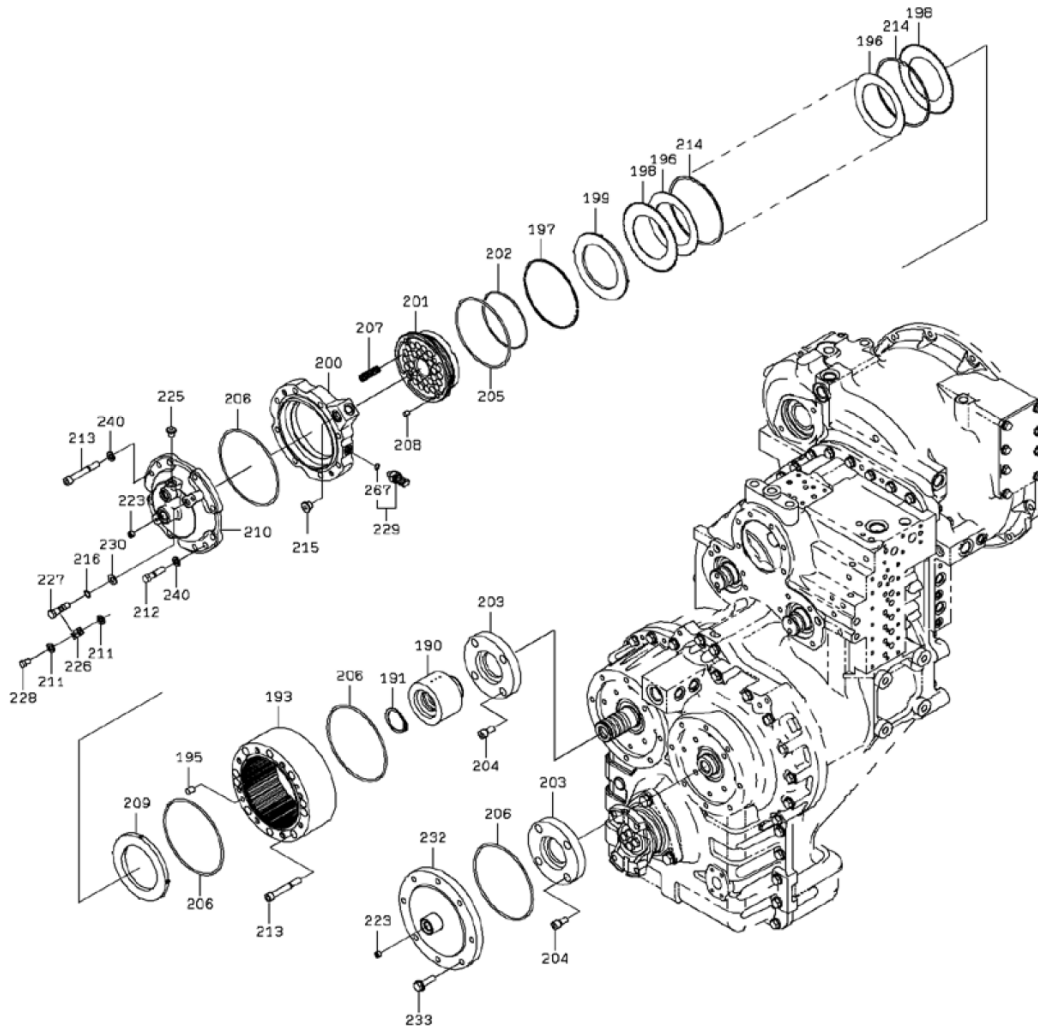

TRANSMISSION ASSY

(T/M MODEL : TCD071BW1)

(注記) : シリアルナンバーはトランスミッションのシリアルナンバーを示します。
(NOTE) : SERIAL NUMBER INDICATES THE TRANSMISSION SERIAL NUMBER.