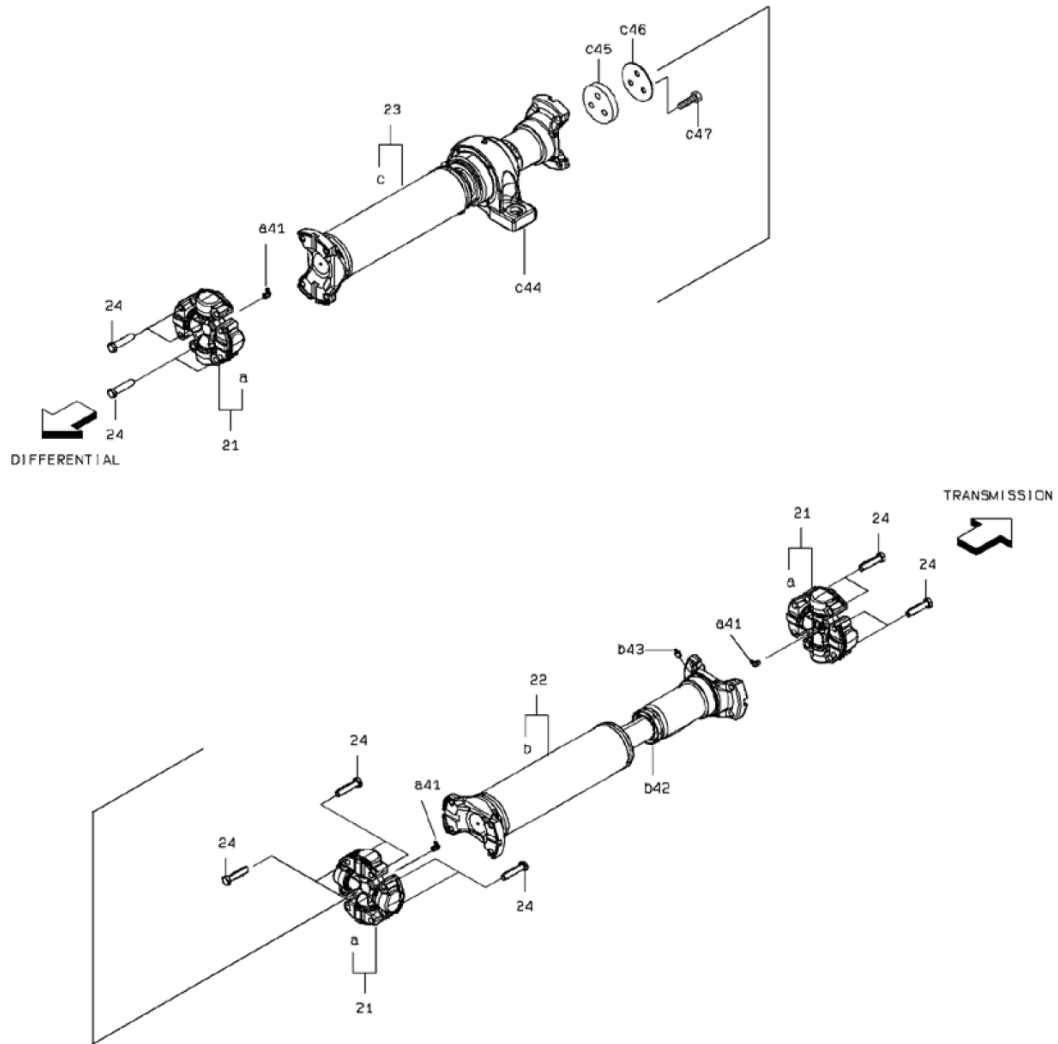

1ST PROPELLER SHAFT

1-A

2ND PROPELLER SHAFT

1-A

2ND PROPELLER SHAFT

SYM-BOL	PART NUMBER	PART NAME	UNIT Q,TY	SERIAL			REMARKS							
				(A)	-	(B)	N	P	D	(A)	(B)	(C)	(D)	REMARKS
000A	42752-61420	PROPELLERSHAFT ASSY,2	1	1	-									
21A	42060-70450	BEARING ASSY,SPIDER	3	1	-			Y01						
22A	44612-70900	YOKE ASSY,SLEEVE	1	1	-				Y02					
23A	42750-70890	PROPELLER SHAFT ASSY	1	1	-					Y03				
24A	43900-70690	BOLT	16	1	-									
41A	37713-60020	NIPPLE,GREASE	1	1	-			01						
42A	34000-70860	SEAL	1	1	-					02				
43A	37713-70340	NIPPLE,GREASE	1	1	-					02				
44A	41441-70360	BLOCK,PILLOW	1	1	-						03			
45A	41657-70110	PLATE,END	1	1	-						03			
46A	41694-70160	PLATE,LOCK	1	1	-						03			
47A	43900-70640	BOLT	3	1	-						03			