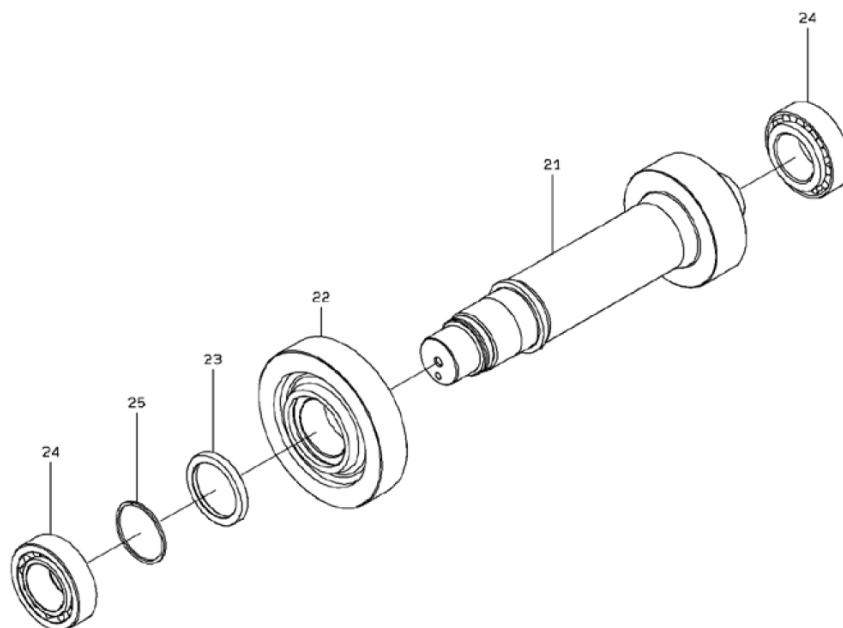

CLUTCH ASSY (1&2)

SYM-BOL	PART NUMBER	PART NAME	UNIT Q,TY	SERIAL			REMARKS							
				(A)	-	(B)	N	P	D	(A)	(B)	(C)	(D)	REMARKS
000A	53101-01200	CLUTCH ASSY	2	1	-									
21A	53101-00090	PLUG	2	1	-									
22A	53101-02150	GEAR	1	1	-									
23A	53101-02160	GEAR	1	1	-									
24A	53101-02170	WASHER,THRUST	3	1	-									
25A	53101-02180	BEARING,THRUST	2	1	-									
26A	53101-02190	WASHER,THRUST	4	1	-									
27A	53101-02200	BEARING,THRUST	2	1	-									
28A	53101-02210	BEARING,NEEDLE	4	1	-									
29A	53101-02220	SPACER	2	1	-									
30A	53101-02230	DISC,SEPARATION	31	1	-									
31A	53101-02040	DISC,FRICTION	29	1	-									
32A	53101-02050	SPRING	29	1	-									
33A	53101-02080	PLATE	2	1	-									
34A	53101-02060	RING,SNAP	2	1	-									
35A	53101-02070	PISTON	2	1	-									
36A	53101-02090	RING,D	2	1	-									
37A	53101-02100	RING,D	2	1	-									
38A	53101-02110	RING,SEAL	3	1	-									
39A	53101-02240	BEARING,ROLLER	1	1	-									
40A	53101-01570	BEARING,TAPER ROLLER	1	1	-									
41A	53101-02250	SPACER	2	1	-									
42A	53101-02260	SPACER	1	1	-									
43A	53101-02270	RING,SEAL	1	1	-									
44A	53101-02280	RING,SNAP	2	1	-									
45A	53101-02140	SHAFT ASSY	1	1	-									

IDLER ASSY

(T/M MODEL : TCDD71BW1)

【注記】：シリアルナンバーはトランスミッションのシリアルナンバーを示します。
【NOTE】: SERIAL NUMBER INDICATES THE TRANSMISSION SERIAL NUMBER.

1-A