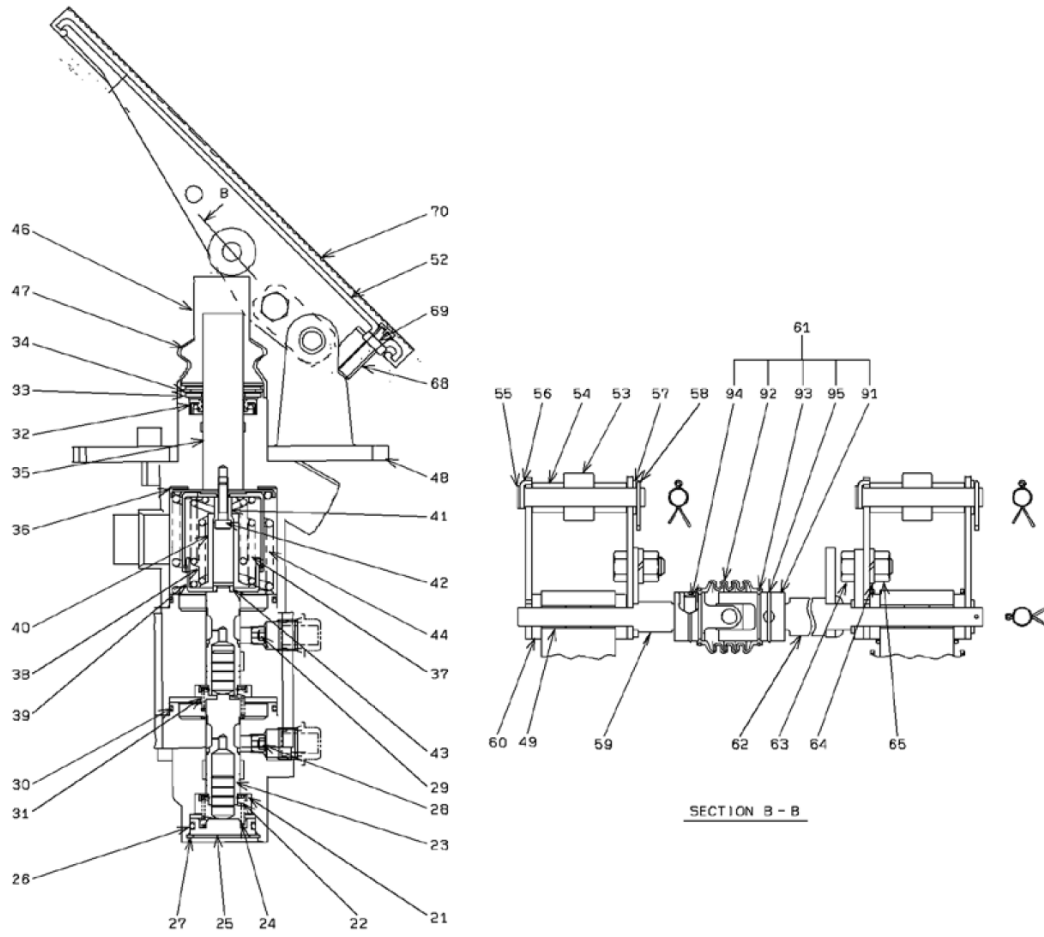

BRAKE VALVE

SECTION A - A

1-A

BRAKE VALVE

2-A

BRAKE VALVE

SYM-BOL	PART NUMBER	PART NAME	UNIT Q,TY	SERIAL			REMARKS							
				(A)	-	(B)	N	P	D	(A)	(B)	(C)	(D)	REMARKS
000A	38531-61200	VALVE ASSY,BRAKE	1	1	-									
21A	33930-70630	SEAT,SPRING	2	1	-									
22A	45311-70860	RING,SNAP	2	1	-									
23A	41585-70520	PLUNGER	2	1	-									
24A	35600-77730	SPRING	1	1	-									
25A	33930-71040	PLUG	1	1	-									
26A	47131-77090	RING,O	1	1	-									
27A	45311-71690	RING,SNAP	1	1	-									
28A	31053-71120	ORIFICE	1	1	-									
29A	31053-71130	ORIFICE	1	1	-									
30A	47131-77440	RING,O	2	1	-									
31A	35600-77760	SPRING	1	1	-									
32A	34042-71640	SEAL,OIL	1	1	-									
33A	41601-70040	PLATE	1	1	-									
34A	45200-71710	RING	1	1	-									
35A	35570-72560	SPOOL	1	1	-									
36A	33930-71050	SEAT,SPRING	1	1	-									
37A	35600-79560	SPRING	1	1	-									
38A	35600-79590	SPRING	1	1	-									
39A	44950-70780	RETAINER	1	1	-									
40A	43550-70540	HOLDER	1	1	-									
41A	45800-70220	ROLLER	1	1	-									
42A	43900-75350	BOLT	1	1	-									
43A	35700-72220	SPACER	1	1	-									
44A	35600-79570	SPRING	1	1	-									
45A	43956-71420	BOLT,SOCKET	2	1	-									
46A	33920-70140	SEAT	1	1	-									
47A	40790-70710	BOOT	1	1	-									
48A	40900-72980	BRACKET	1	1	-									
49A	40840-72220	BUSHING	4	1	-									
50A	43956-71380	BOLT,SOCKET	3	1	-									
51A	46013-70610	WASHER,SPRING	3	1	-									
52A	43020-70100	PEDAL	2	1	-									
53A	45800-70110	ROLLER	2	1	-									
54A	31701-70770	COLLAR	4	1	-									
55A	40000-71730	PIN	2	1	-									
56A	40000-71280	PIN	2	1	-									
57A	46011-70620	WASHER,PLANE	4	1	-									
58A	35700-72000	PIN,SPLIT	3	1	-									
59A	34500-70900	SHAFT	1	1	-									
60A	31701-71080	COLLAR	4	1	-									
61A	34942-70040	JOINT ASSY	1	1	-					Y01				
62A	34500-70970	SHAFT	1	1	-									
63A	43900-74330	BOLT	2	1	-									
64A	46013-70350	WASHER,SPRING	2	1	-									
65A	37600-72760	NUT	2	1	-									
66A	40900-71950	BRACKET	1	1	-									
67A	35600-79580	SPRING	1	1	-									
68A	43955-70600	BOLT,STUD	2	1	-									
69A	37600-72770	NUT	2	1	-									
70A	32223-70040	COVER,PEDAL	2	1	-									
71A	40900-72990	BRACKET	1	1	-									
72A	43900-75360	BOLT	1	1	-									
73A	37600-72780	NUT	1	1	-									
91A	34940-70310	JOINT	1	1	-					01				
92A	40790-70660	BOOT	1	1	-					01				
93A	45311-71730	RING,SNAP	2	1	-					01				
94A	40000-71810	PIN	2	1	-					01				
95A	45311-71740	RING,SNAP	2	1	-					01				